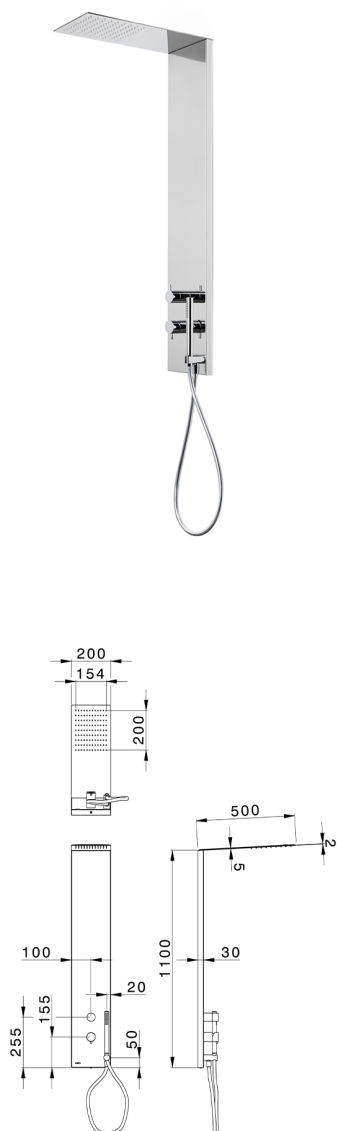

## Panel de ducha monomando 2 funciones COLUMNAS DUCHA\_ZS005030

MODELO **ZS005030**

Panel de ducha monomando 2 funciones, panel ducha de acero inoxidable AISI 304, devistop 2 salidas, soporte duchita con toma de agua, duchita una función Ø 23 mm ABS, rociador rectangular 200x500x24 mm de Inox, con válvula de seguridad patentada, funciones lluvia, flexible PVC 150 cm

### ACABADOS DISPONIBLES

-  **40** 40 Negro Mate
-  **4Q** 4Q Blanco Mate
-  **D1** D1 Inox Cepillado
-  **D2** D2 Inox brillo

### CARACTERÍSTICAS

Monomando **1**  
 Recambio Cartucho **ZZ99751000**  
**Cartucho Monomando 35 mm**

2025-01-15