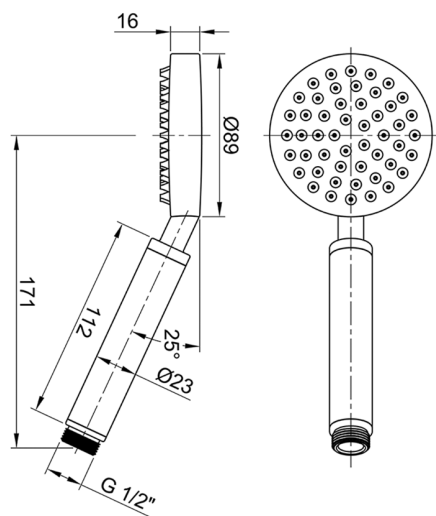

Duchita SHOWER_DS014510

MODELO **DS014510**

Duchita, una función Ø 89 mm de INOX, INOX AISI 304

ACABADOS DISPONIBLES

D1 D1 Inox Cepillado

CARACTERÍSTICAS

2024-12-22