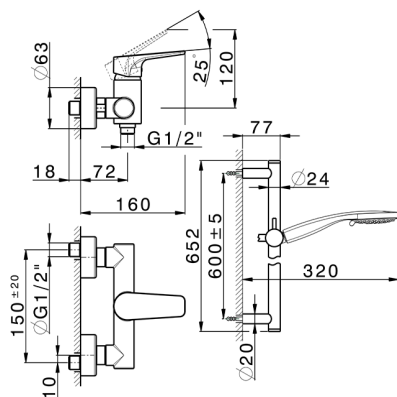

## Ducha monomando con duplex ROCK&ROLL\_RK000460

MODELO **RK000460**

Ducha monomando con duplex, Barra 60 cm con soporte corredero, duchita 3 funciones Ø 100 mm de ABS, flexible liso SUPREME 150 cm

### CARACTERÍSTICAS

Recambio Cartucho **ZZ95409000**

**Cartucho Monomando 35 mm**

### EcoStop

La función EcoStop limita el caudal del agua aproximadamente el 50% de la salida máxima con una leve resistencia en la maneta. Basta con empujar ligeramente más allá de la mitad del tope sólo cuando se requiera la salida máxima de agua. Esto permitirá ahorrar hasta un 50% de agua.