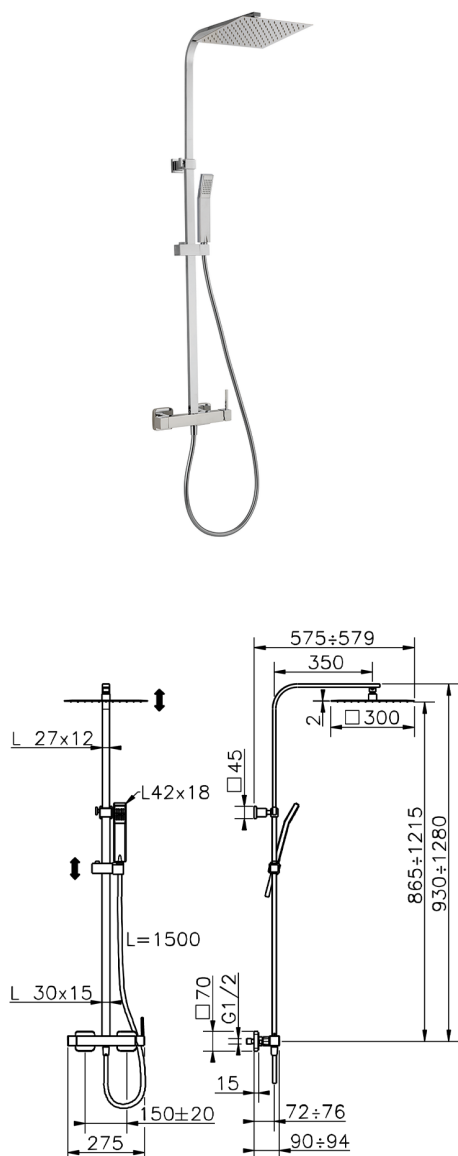

Columna monomando ducha 2 funciones COLUMNAS DUCHA_QT1R4031

MODELO **QT1R4031**

Columna monomando ducha 2 funciones,deviastop
2 salidas,columna telescópica,soporte duchita
corredero,duchita una función Quad 42x18 mm de
ABS,rociador cuadrado 300x300 mm es.2 mm
INOX,flexible liso SILVERFLEX 150 cm

ACABADOS DISPONIBLES

21 21 Cromo

CARACTERÍSTICAS

Monomando **1**

Recambio Cartucho **ZZ94240000**

Cartucho Monomando 25 mm

2024-11-23