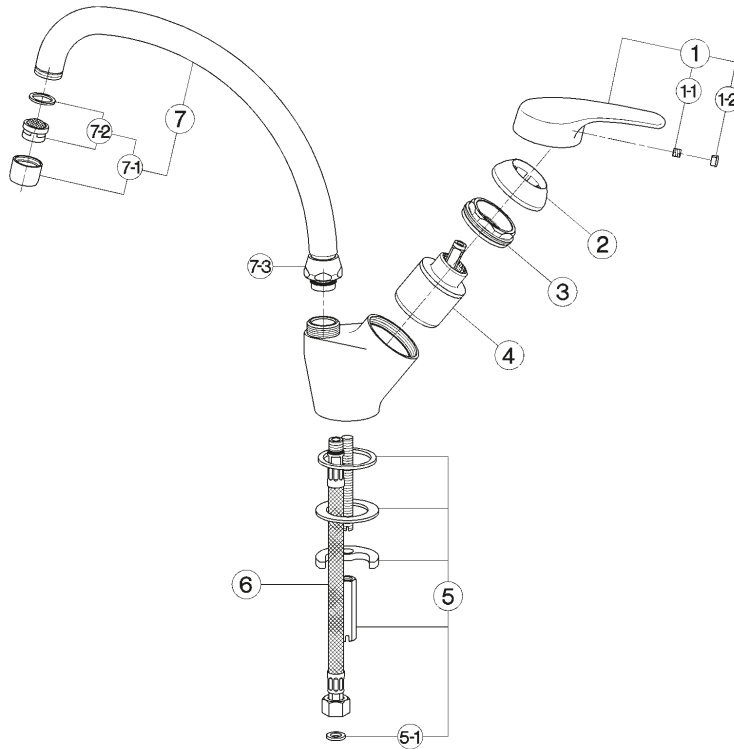

Fregadero monomando KITCHEN_EU000520

cisal

EU 00052

- Monocomando livello
- Single lever sink mixer
- Einhand-Spültischbatterie
- Mitigeur évier

bar	PORTATA BOCCA DI EROGAZIONE * SPOUT FLOW RATE DURCHFLOSS WANNENEINLAUF DEBIT BEC DEVERSEUR l/min.
0,5	6
1	8
2	11.5
3	13.5
4	16
5	17.5

NR.	DESCRIZIONE DESCRIPTION BESCHREIBUNG DESCRIPTION	N. CODICE CODE NO. WERKSNR. NR. CODE	NR.	DESCRIZIONE DESCRIPTION BESCHREIBUNG DESCRIPTION	N. CODICE CODE NO. WERKSNR. NR. CODE	NR.	DESCRIZIONE DESCRIPTION BESCHREIBUNG DESCRIPTION	N. CODICE CODE NO. WERKSNR. NR. CODE
1	Lever monocomando "EU" Lever "EU" Hébel "EU" Lévier "EU"	ZZ 92857 0	5	Set installazione monocomando monodoro Installation set single hole Befestigungsset Set installation	ZZ 92851 0	7-3	Calotta 3/4" es.29 Ø19,5 Nut 3/4" Ø19,5 Mutter 3/4" Ø19,5 Erou 3/4" Ø19,5	ZZ 92615 0
1-1	Grano punta piano inox M.6x6 Screw-stainless steel M.6x6 Meterschraube M.6x6 Vis speciale inox M.6x6	ZZ 92645 0	5-1	Guarnizione fibra 3/8" Gasket rubber 3/8" Fiberdichtung 3/8" Joint en fibre 3/8"	ZZ 92696 0			
1-2	Placchetta per leva Cap for lever Abdeckkeppe für Hebel Plaquette levier	ZZ 92710 0	6	Flexibile M.11x1 3/8" L.365 Flex M.11x1 3/8" L.365 Anschlussschlauch M.11x1 3/8" L.365 Flex M.11x1 3/8" L.365	ZZ 92842 0			
2	Copri cartuccia con ideogrammi Escutcheon cartridge with ideogram Abdeckkeppe mit Ideogramm Couvere cartouche avec ideogramme	ZZ 92716 0	7	Canna alla Ø22 interasse 220 Swinging spout 220 Ø22 Auslauf-Rohr-U 220 Ø22 Bec orientable 220 Ø22	ZZ 92905 0			
3	Calotta bloccaggio cartuccia piccola Nut for mixing valve small Mutter für Kartusche Erou pour cartouche	ZZ 92603 0	7-1	Aeratore M.22x1 IA Mousseur M.22x1 IA Perlator M.22x1 IA Mousseur M.22x1 IA	ZZ 92835 0			
4	Cartuccia monocomando Mixing valve Kartusche Cartouche mitigeurs	ZZ 95273 0	7-2	Cartuccia per aeratore M. 22x1 Mousseur cartridge M.22x1 Kart./Perlator M.22x1 Cartouche x mousseur M.22x1	ZZ 92708 0			