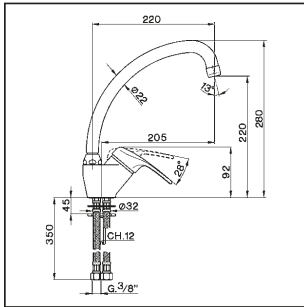

Fregadero monomando KITCHEN_EU000520

cisal

EU 00052

- Monocomando livello
- Single lever sink mixer
- Einhand-Spültischbatterie
- Mitigeur évier

bar	PORTATA BOCCA DI EROGAZIONE * SPOUT FLOW RATE DURCHFLOSS WANNENEINLAUF DEBIT BEC DEVERSEUR l/min.
0,5	6
1	8
2	11.5
3	13.5
4	16
5	17.5

NR.	DESCRIZIONE DESCRIPTION BESCHREIBUNG DESCRIPTION	N. CODICE CODE NO. WERKSNR. NR. CODE	NR.	DESCRIZIONE DESCRIPTION BESCHREIBUNG DESCRIPTION	N. CODICE CODE NO. WERKSNR. NR. CODE	NR.	DESCRIZIONE DESCRIPTION BESCHREIBUNG DESCRIPTION	N. CODICE CODE NO. WERKSNR. NR. CODE
1	Lever monocomando "EU" Lever "EU" Hébel "EU" Lévier "EU"	ZZ 92857 0	5	Set installazione monocomando monodoro Installation set single hole Befestigungsset Set installation	ZZ 92851 0	7-3	Calotta 3/4" es.29 Ø19,5 Nut 3/4" Ø19,5 Mutter 3/4" Ø19,5 Erou 3/4" Ø19,5	ZZ 92615 0
1-1	Grano punta piano inox M.6x6 Screw-stainless steel M.6x6 Meterschraube M.6x6 Vis speciale inox M.6x6	ZZ 92645 0	5-1	Guarnizione fibra 3/8" Gasket rubber 3/8" Fiberdichtung 3/8" Joint en fibre 3/8"	ZZ 92696 0			
1-2	Placchetta per leva Cap for lever Abdeckkeppe für Hebel Plaquette levier	ZZ 92710 0	6	Flexibile M.11x1 3/8" L.365 Flex M.11x1 3/8" L.365 Anschlussschlauch M.11x1 3/8" L.365 Flex M.11x1 3/8" L.365	ZZ 92842 0			
2	Copri cartuccia con ideogrammi Escutcheon cartridge with ideogram Abdeckkeppe mit Ideogramm Couvere cartouche avec ideogramme	ZZ 92716 0	7	Canna alla Ø22 interasse 220 Swinging spout 220 Ø22 Auslauf-Rohr-U 220 Ø22 Bec orientable 220 Ø22	ZZ 92905 0			
3	Calotta bloccaggio cartuccia piccola Nut for mixing valve small Mutter für Kartusche Erou pour cartouche	ZZ 92603 0	7-1	Aeratore M.22x1 IA Mousseur M.22x1 IA Perlator M.22x1 IA Mousseur M.22x1 IA	ZZ 92835 0			
4	Cartuccia monocomando Mixing valve Kartusche Cartouche mitigeurs	ZZ 95273 0	7-2	Cartuccia per aeratore M. 22x1 Mousseur cartridge M.22x1 Kart./Perlator M.22x1 Cartouche x mousseur M.22x1	ZZ 92708 0			