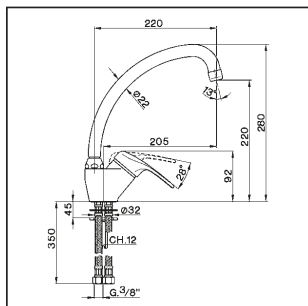

## Fregadero monomando KITCHEN\_EU000520

MODELO **EU000520**

Fregadero monomando, caño giratorio, latiguillos  
acero G.3/8"

ACABADOS DISPONIBLES

**21** 21 Cromo

CARACTERÍSTICAS

Recambio Cartucho **ZZ95274000**

**Cartucho Monomando 40 mm**

### EU 00052

- Monocomando livello
- Single lever sink mixer
- Einhand-Spültischbatterie
- Mitigeur évier

bar	PORTATA BOCCA DI EROGAZIONE * SPOUT FLOW RATE DURCHFLOSS WANNENEINLAUF DEBIT BEC DEVERSEUR l/min.
0,5	6
1	8
2	11.5
3	13.5
4	16
5	17.5