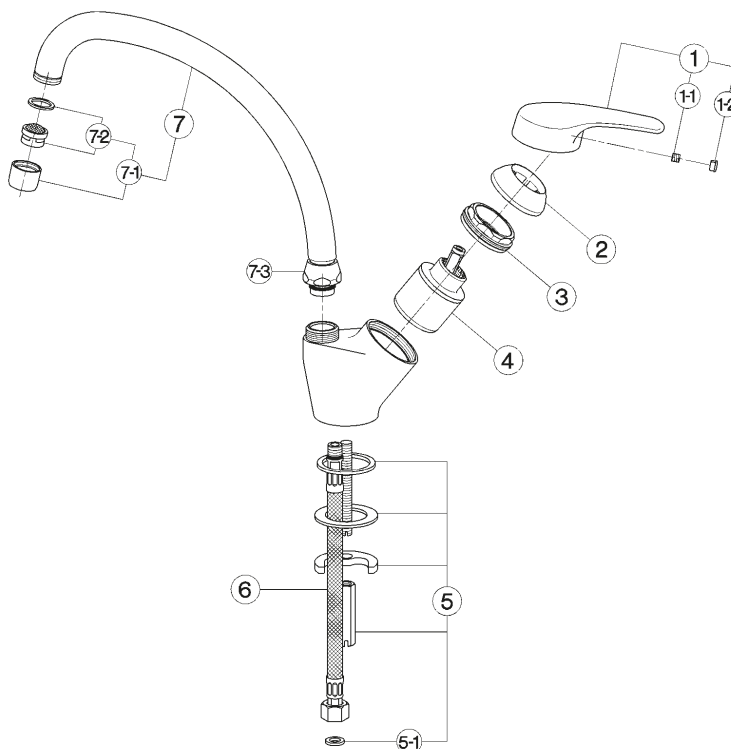

## Fregadero monomando KITCHEN\_EU000520

MODELO **EU000520**

Fregadero monomando, caño giratorio, latiguillos  
acero G.3/8"

ACABADOS DISPONIBLES

**21** 21 Cromo

CARACTERÍSTICAS

Recambio Cartucho **ZZ95274000**

**Cartucho Monomando 40 mm**

### EU 00052

- Monocomando livello
- Single lever sink mixer
- Einhand-Spültischbatterie
- Mitigeur évier

bar	PORTATA BOCCA DI EROGAZIONE * SPOUT FLOW RATE DURCHFLOSS WANNENEINLAUF DEBIT BEC DEVERSEUR l/min.
0,5	6
1	8
2	11.5
3	13.5
4	16
5	17.5