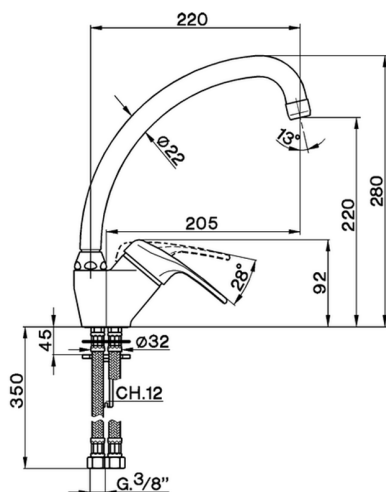

## Fregadero monomando KITCHEN\_EU000520

MODELO **EU000520**

Fregadero monomando, caño giratorio, latiguillos  
acero G.3/8"

ACABADOS DISPONIBLES

**21** 21 Cromo

CARACTERÍSTICAS

Recambio Cartucho **ZZ95274000**

**Cartucho Monomando 40 mm**

### EU 00052

- Monocomando livello
- Single lever sink mixer
- Einhand-Spültischbatterie
- Mitigeur évier

bar	PORTATA BOCCA DI EROGAZIONE * SPOUT FLOW RATE DURCHFLOSS WANNENEINLAUF DEBIT BEC DEVERSEUR l/min.
0,5	6
1	8
2	11.5
3	13.5
4	16
5	17.5