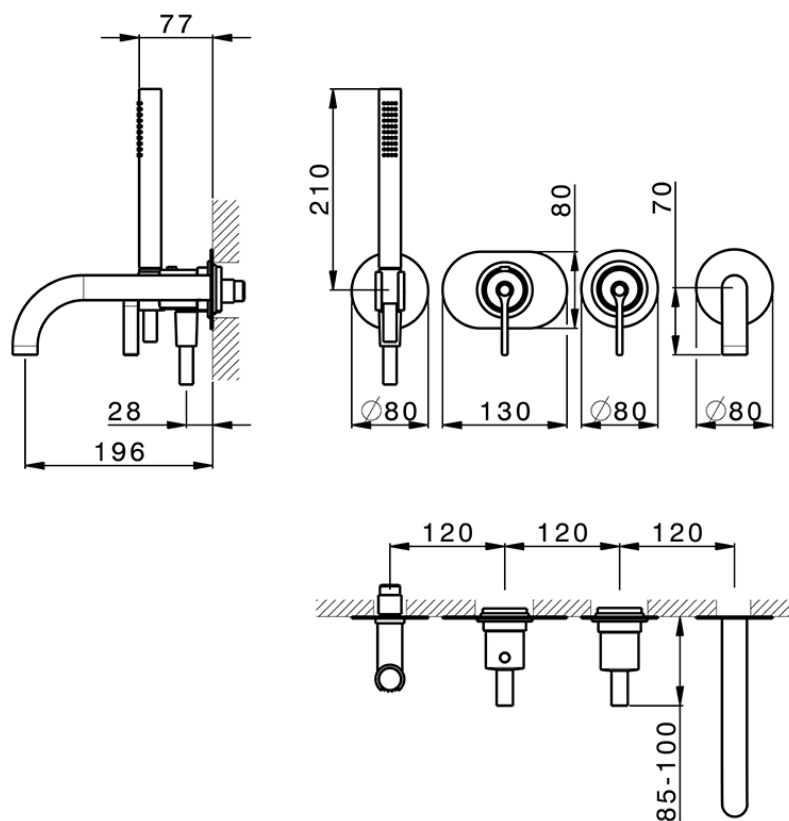

Parte externa termostático baño emp. 2 salidas GRACE_GL019441

GL019441

<https://es.cisal.it/parte-externa-termostatico-bano-emp-2-salidas-grace-gl019441>

ZA019440

<https://es.cisal.it/parte-empotrada-termostatico-bano-2-salidas-empotrado-za019440>