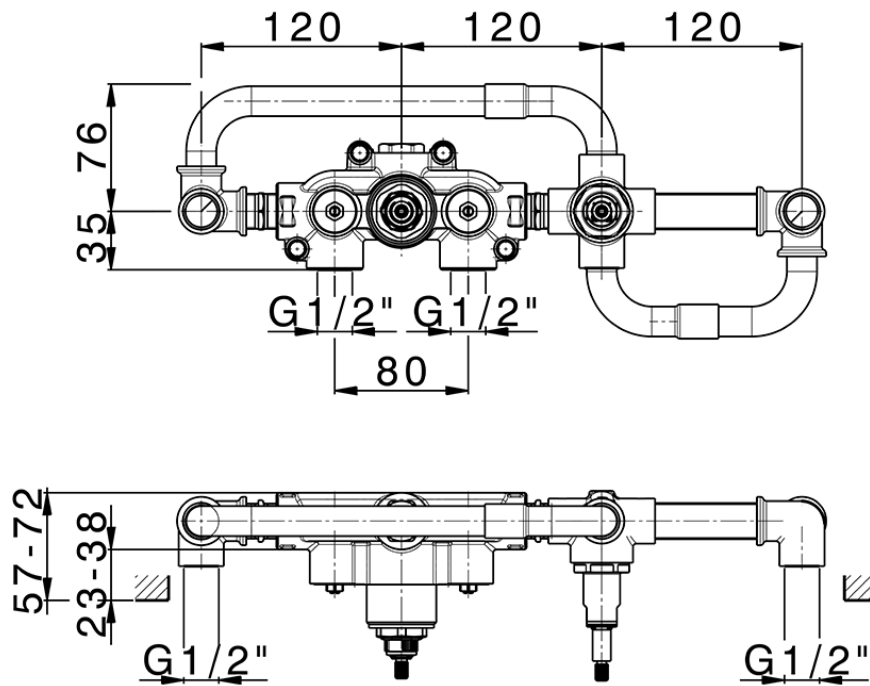

Parte externa termostático baño emp. 2 salidas GRACE_GL019441

GL019441

<https://es.cisal.it/parte-externa-termostatico-bano-emp-2-salidas-grace-gl019441>

ZA019440

<https://es.cisal.it/parte-empotrada-termostatico-bano-2-salidas-empotrado-za019440>