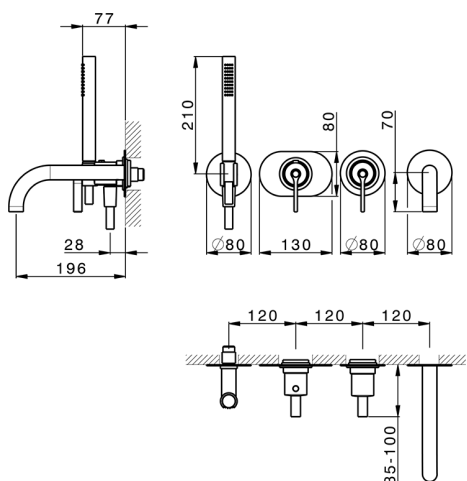

Parte externa termostático baño emp. 2 salidas GRACE_GL019441

MODELO **GL019441**

Parte externa termostático baño emp.2 salidas,con devias top 2 salidas, duchita una función Ø 22,5 mm de Latón, flexible liso SUPREME 150 cm, sin parte empotrada - para art.ZA019440

Instalación **Empotrado**
Empotrado 1 **ZA019440**

Termostático

El termostático Cisal es tu gestor personal del agua, ayudándote a manejar, controlar y ahorrar agua y energía.

Parte empotrada termostático baño 2 salidas EMPOTRADO_ZA019440

MODELO **ZA019440**

Parte empotrada termostático baño 2 salidas, sin parte externa

ACABADOS DISPONIBLES

 **04** 04 Sin acabado

CARACTERÍSTICAS

Recambio Cartucho **24.04A.PP**

Empotrado **1**

Cartucho Termostático Plus P 8X20