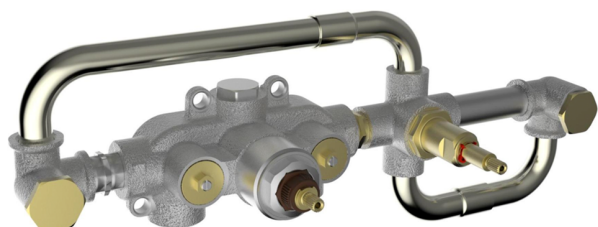

Parte externa termostático baño emp. 2 salidas GRACE_GL019441

MODELO **GL019441**

Parte externa termostático baño emp.2 salidas,con devias top 2 salidas, duchita una función Ø 22,5 mm de Latón, flexible liso SUPREME 150 cm, sin parte empotrada - para art.ZA019440

Instalación **Empotrado**
Empotrado 1 **ZA019440**

Termostático

El termostático Cisal es tu gestor personal del agua, ayudándote a manejar, controlar y ahorrar agua y energía.

Parte empotrada termostático baño 2 salidas EMPOTRADO_ZA019440

MODELO **ZA019440**

Parte empotrada termostático baño 2 salidas, sin parte externa

ACABADOS DISPONIBLES

 **04** 04 Sin acabado

CARACTERÍSTICAS

Recambio Cartucho **24.04A.PP**

Empotrado **1**

Cartucho Termostático Plus P 8X20

Termostático

El termostático Cisal es tu gestor personal del agua, ayudándote a manejar, controlar y ahorrar agua y energía.

2025-01-15