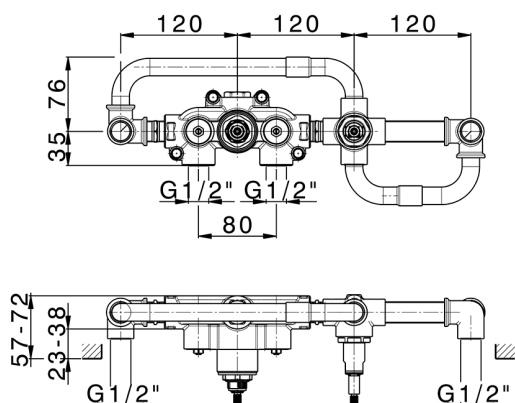

Parte externa termostático baño emp. 2 salidas GRACE_GL019441

MODELO **GL019441**

Parte externa termostático baño emp.2 salidas,con devias top 2 salidas, duchita una función Ø 22,5 mm de Latón, flexible liso SUPREME 150 cm, sin parte empotrada - para art.ZA019440

Instalación **Empotrado**
Empotrado 1 **ZA019440**

Termostático

El termostático Cisal es tu gestor personal del agua, ayudándote a manejar, controlar y ahorrar agua y energía.

Parte empotrada termostático baño 2 salidas EMPOTRADO_ZA019440

MODELO **ZA019440**

Parte empotrada termostático baño 2 salidas, sin parte externa

ACABADOS DISPONIBLES

 **04** 04 Sin acabado

CARACTERÍSTICAS

Recambio Cartucho **24.04A.PP**

Empotrado **1**

Cartucho Termostático Plus P 8X20