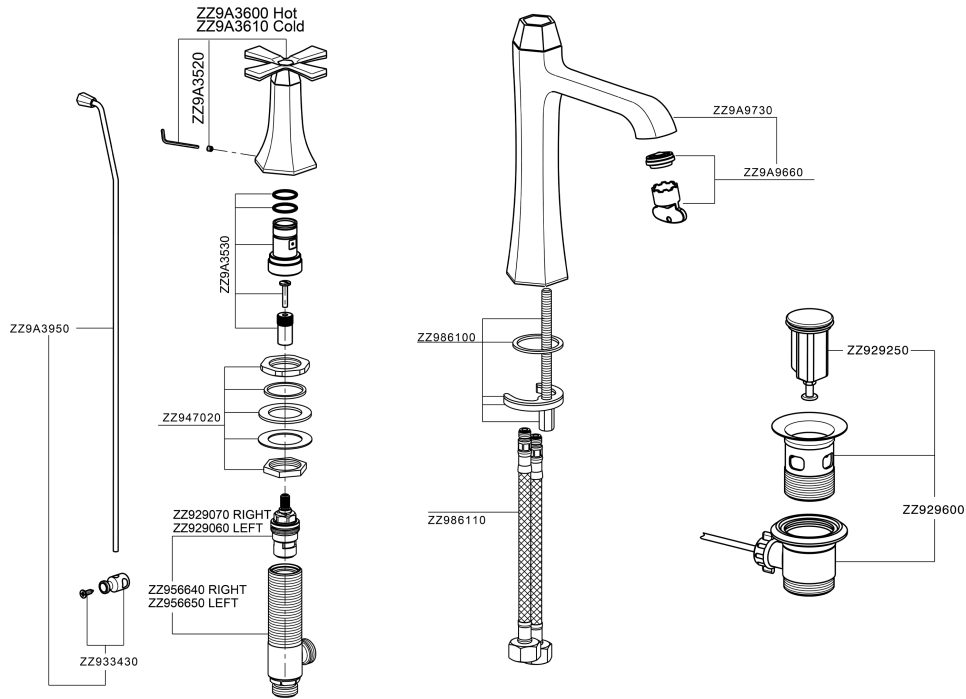

Lavabo 3 agujeros CHERIE_CX001060

CX001060

<https://es.cisal.it/lavabo-3-agujeros-cherie-cx001060>

2024-11-23