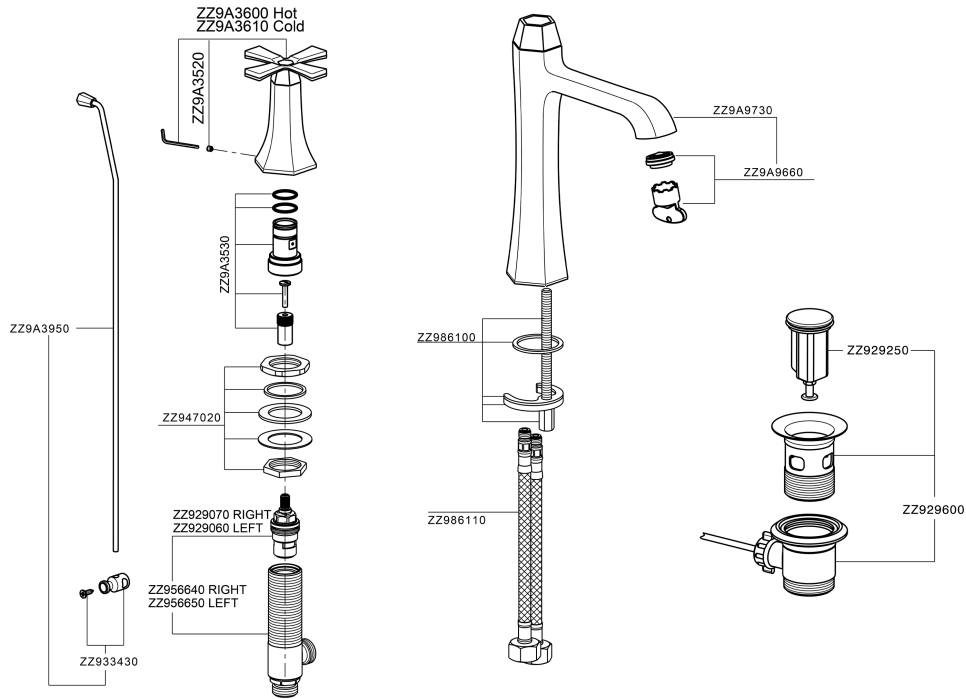

Lavabo 3 agujeros CHERIE_CX001060

MODELO **CX001060**

Lavabo 3 agujeros, con desagüe automático 1"1/4

ACABADOS DISPONIBLES

- 
6T 6T Cromo/Negro Mate
- 
7C 7C Oro/Negro Mate
- 
7D 7D Niquel Brillo/Negro Mate
- 
7E 7E Oro Rosa/Negro Mate

CARACTERÍSTICAS

Lavabo 3 agujeros CHERIE_CX001060

CX001060

<https://es.cisal.it/lavabo-3-agujeros-cherie-cx001060>

2024-11-23