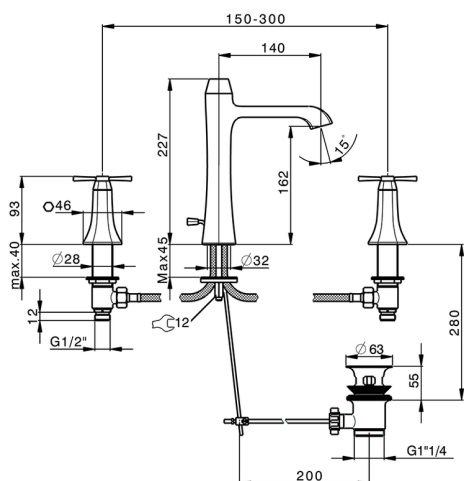

Lavabo 3 agujeros CHERIE_CX001060

MODELO **CX001060**

Lavabo 3 agujeros, con desagüe automático 1"1/4

ACABADOS DISPONIBLES

- 
6T 6T Cromo/Negro Mate
- 
7C 7C Oro/Negro Mate
- 
7D 7D Niquel Brillo/Negro Mate
- 
7E 7E Oro Rosa/Negro Mate

CARACTERÍSTICAS

Lavabo 3 agujeros CHERIE_CX001060

CX001060

<https://es.cisal.it/lavabo-3-agujeros-cherie-cx001060>

2024-11-23