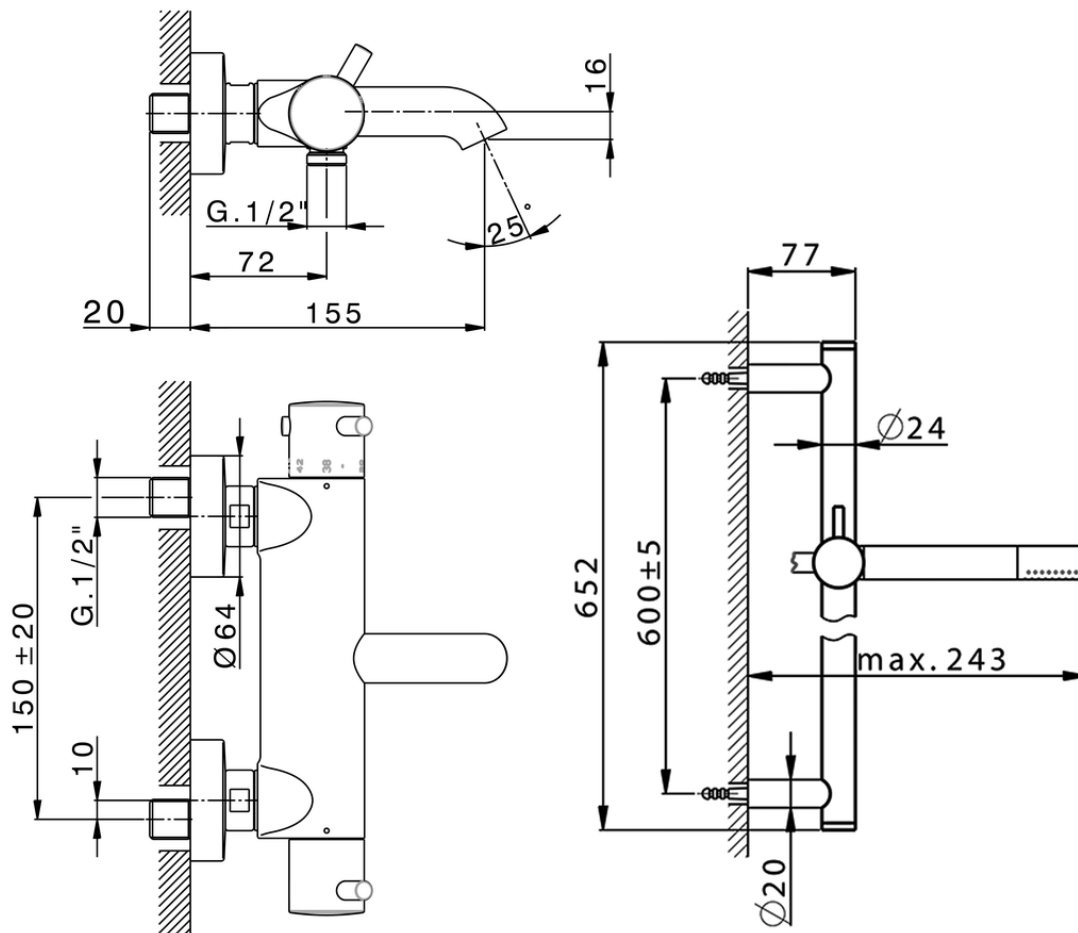

Bañera termostática con barra-corrediza NUOVA LESS_LNS23016

LNS23016

<https://es.cisal.it/banera-termostatica-con-barra-corrediza-nuova-less-lns23016>

2026-06-14