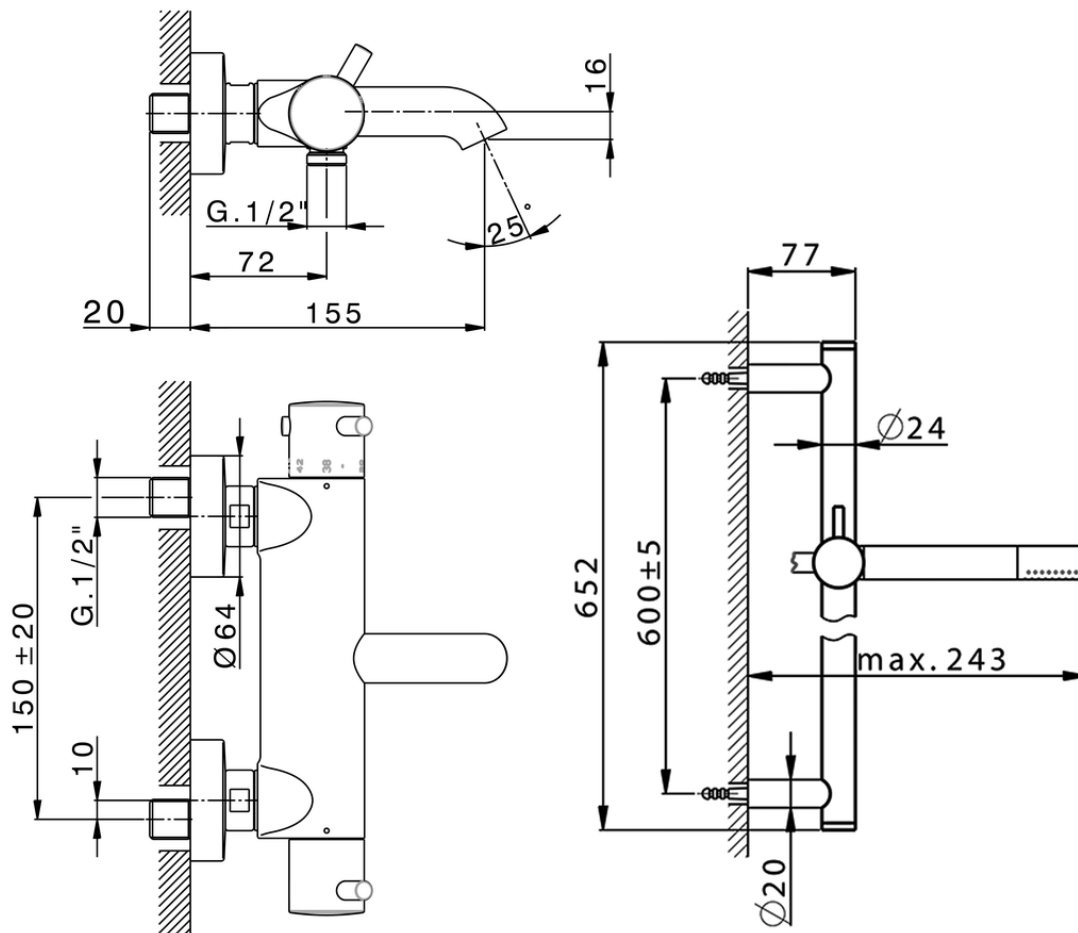

Bañera termostática con barra-corrediza NUOVA LESS_LNS23016

LNS23016

<https://es.cisal.it/banera-termostatica-con-barra-corrediza-nuova-less-lns23016>

2026-04-29