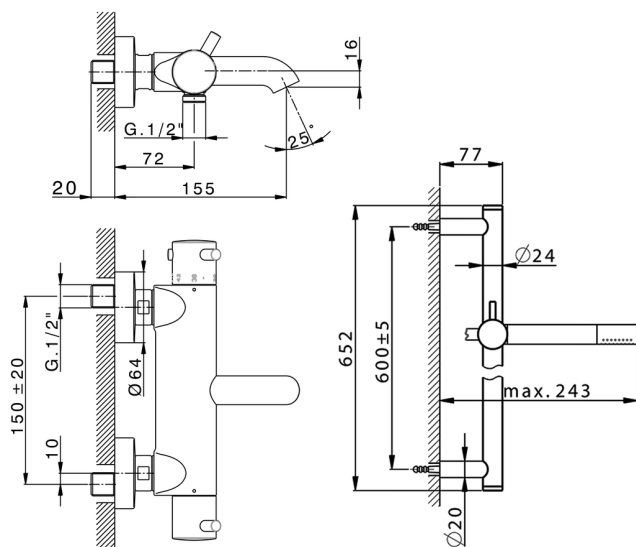

Bañera termostática con barra-corrediza NUOVA LESS_LNS23016

MODELO **LNS23016**

Bañera termostática con barra-corrediza, barra 60 cm con soporte corredero, duchita una función minimal de Latón, flexible liso SUPREME 150 cm

ACABADOS DISPONIBLES

-  **21** 21 Cromo
-  **2F** 2F Niquel Cepillado
-  **40** 40 Negro Mate
-  **4Q** 4Q Blanco Mate

CARACTERÍSTICAS

Recambio Cartucho **24.04A.PP**

Cartucho Termostático Plus P 8X20

DeviaStop