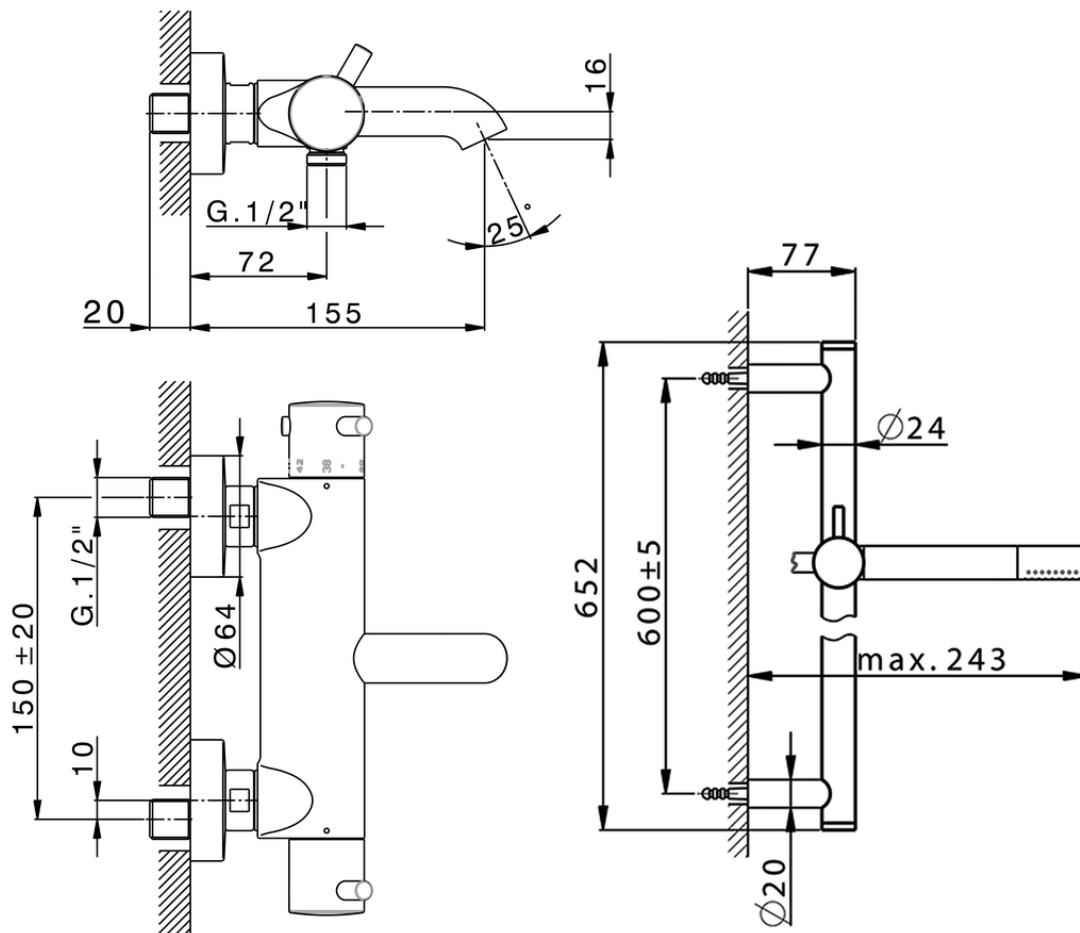

Bañera termostática con barra-corrediza NUOVA LESS_LNS23016

LNS23016

<https://es.cisal.it/banera-termostatica-con-barra-corrediza-nuova-less-lns23016>

2026-04-29