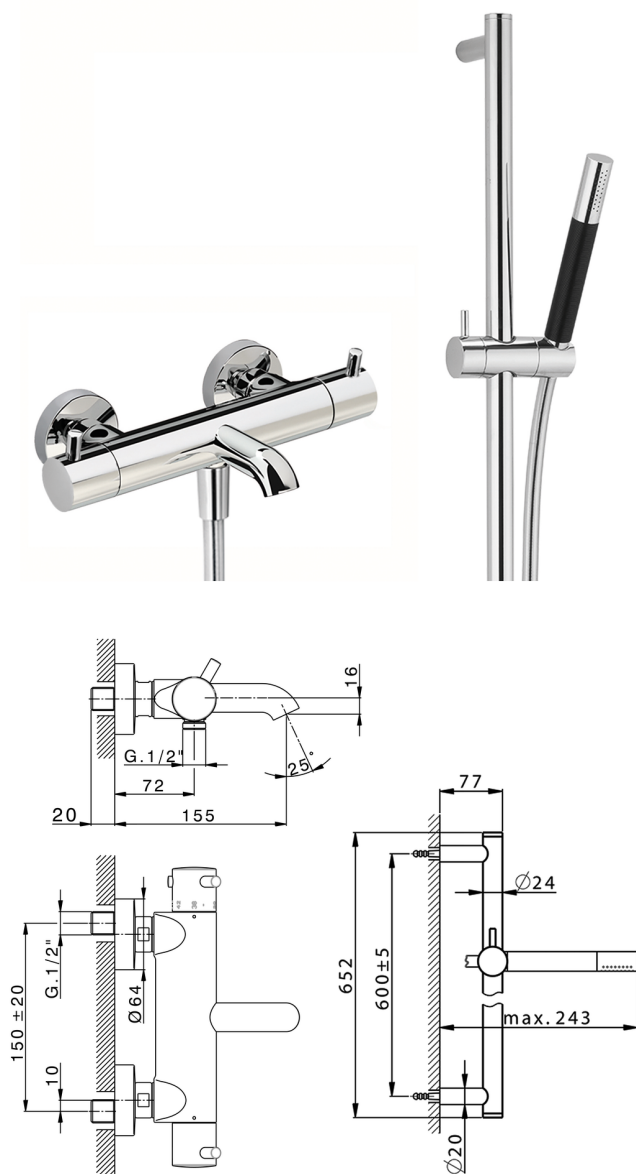

## Bañera termostática con barra-corrediza NUOVA LESS\_LNS23016

MODELO **LNS23016**

Bañera termostática con barra-corrediza, barra 60 cm con soporte corredero, duchita una función minimal de Latón, flexible liso SUPREME 150 cm

ACABADOS DISPONIBLES

-  **21** 21 Cromo
-  **2F** 2F Níquel Cepillado
-  **40** 40 Negro Mate
-  **4Q** 4Q Blanco Mate

CARACTERÍSTICAS

Recambio Cartucho **24.04A.PP**

**Cartucho Termostático Plus P 8X20**

### DeviaStop

La tecnología Cisal DeviaStop le permite ajustar el caudal de agua y dirigirla hacia la salida elegida (rociador superior, ducha de mano, etc.).