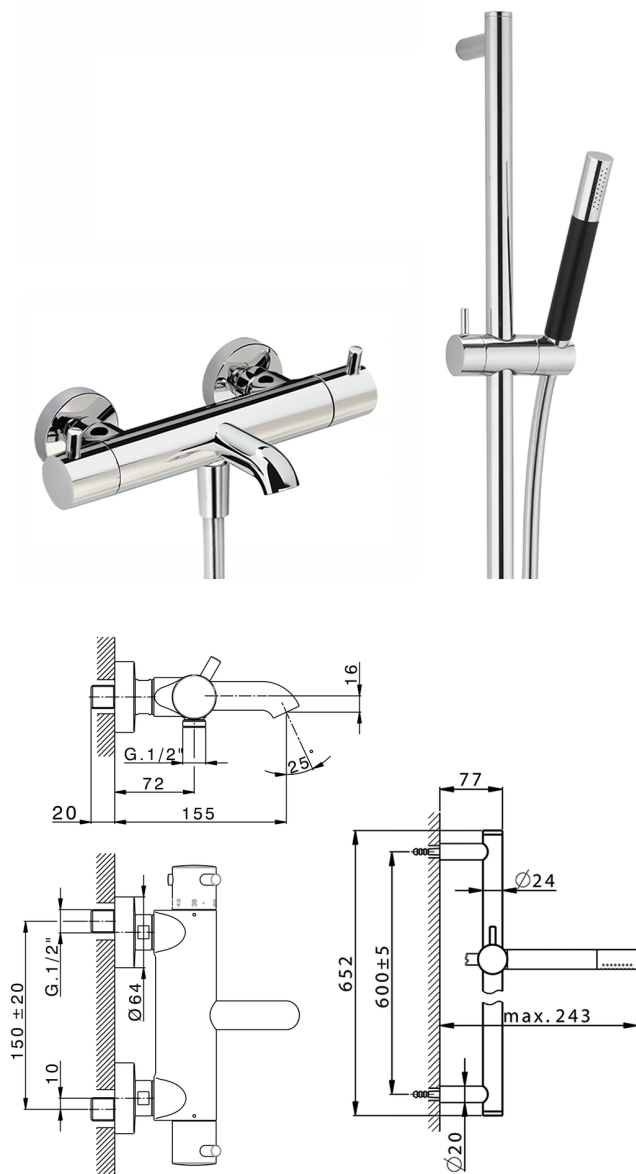

## Bañera termostática con barra-corrediza NUOVA LESS\_LNS23016

MODELO **LNS23016**

Bañera termostática con barra-corrediza, barra 60 cm con soporte corredero, duchita una función minimal de Latón, flexible liso SUPREME 150 cm

ACABADOS DISPONIBLES

-  **21** 21 Cromo
-  **2F** 2F Níquel Cepillado
-  **40** 40 Negro Mate
-  **4Q** 4Q Blanco Mate

CARACTERÍSTICAS

Recambio Cartucho **24.04A.PP**

**Cartucho Termostático Plus P 8X20**

### DeviaStop

La tecnología Cisal DeviaStop le permite ajustar el caudal de agua y dirigirla hacia la salida elegida (rociador superior, ducha de mano, etc.).