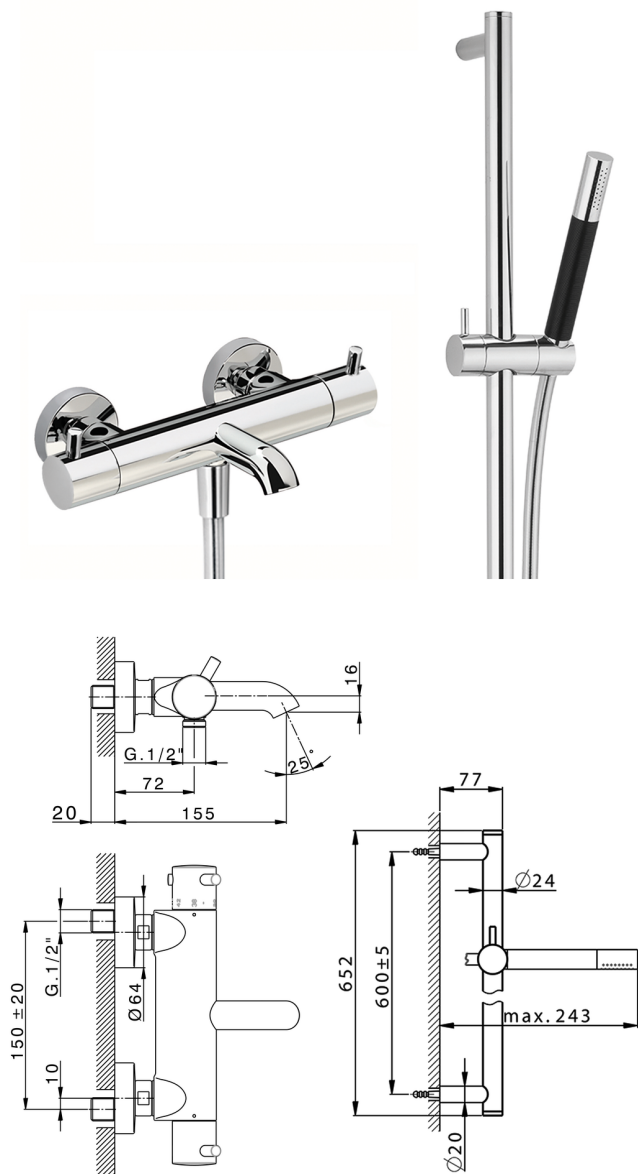

Bañera termostática con barra-corrediza NUOVA LESS_LNS23016

MODELO **LNS23016**

Bañera termostática con barra-corrediza, barra 60 cm con soporte corredero, duchita una función minimal de Latón, flexible liso SUPREME 150 cm

ACABADOS DISPONIBLES

-  **21** 21 Cromo
-  **2F** 2F Niquel Cepillado
-  **40** 40 Negro Mate
-  **4Q** 4Q Blanco Mate

CARACTERÍSTICAS

Recambio Cartucho **24.04A.PP**

Cartucho Termostático Plus P 8X20

DeviaStop

La tecnología Cisal DeviaStop le permite ajustar el caudal de agua y dirigirla hacia la salida elegida (rociador superior, ducha de mano, etc.).

Termostático

El termostático Cisal es tu gestor personal del agua, ayudándote a manejar, controlar y ahorrar agua y energía.