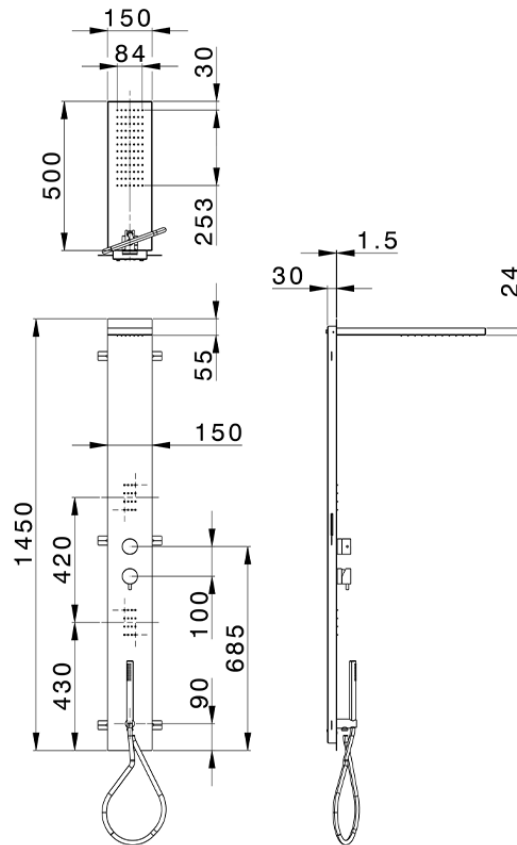

Panel de ducha monomando 3 funciones WELLNESS_ZS005040

ZS005040

<https://es.cisal.it/panel-de-ducha-monomando-3-funciones-wellness-zs005040>

2024-12-22