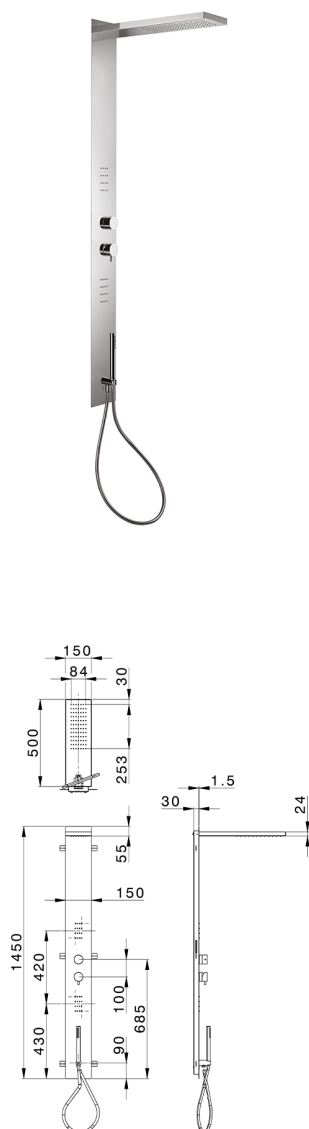

Panel de ducha monomando 3 funciones WELLNESS_ZS005040

MODELO **ZS005040**

Panel de ducha monomando 3 funciones, panel ducha de acero inoxidable AISI 304, devistop 3 salidas, soporte duchita con toma de agua, duchita una función Ø 23 mm de Latón, 2 rociadores frontales, rociador rectangular 150x500x24 mm de Inox, función lluvia, flexible PVC 150 cm

ACABADOS DISPONIBLES

-  **40** 40 Negro Mate
-  **4Q** 4Q Blanco Mate
-  **D1** D1 Inox Cepillado
-  **D2** D2 Inox brillo

CARACTERÍSTICAS

Recambio Cartucho **ZZ99751000**

Cartucho Monomando 35 mm

2024-12-22