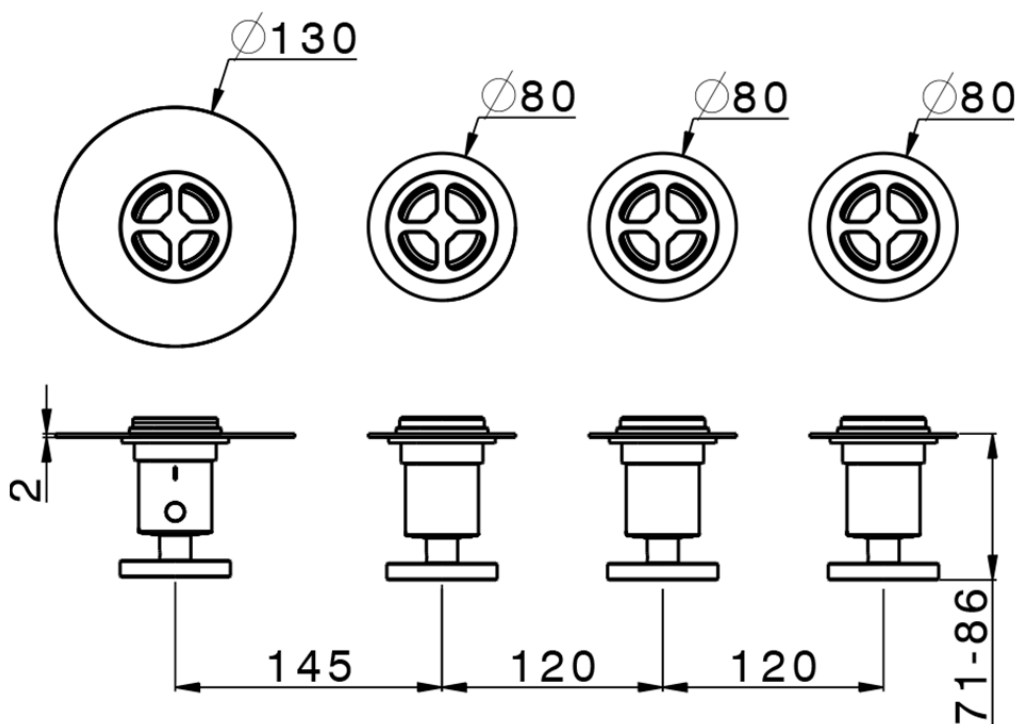

Parte externa termostático ducha 3 funciones WELLNESS_MN00R300

MN00R300

<https://es.cisal.it/parte-externa-termostatico-ducha-3-funciones-wellness-mn00r300>

ZA00V300

<https://es.cisal.it/parte-empotrada-termostatico-3-funciones-empotrado-za00v300>

ZA00R300

<https://es.cisal.it/parte-empotrada-termostatico-3-funciones-empotrado-za00r300>

2026-04-30