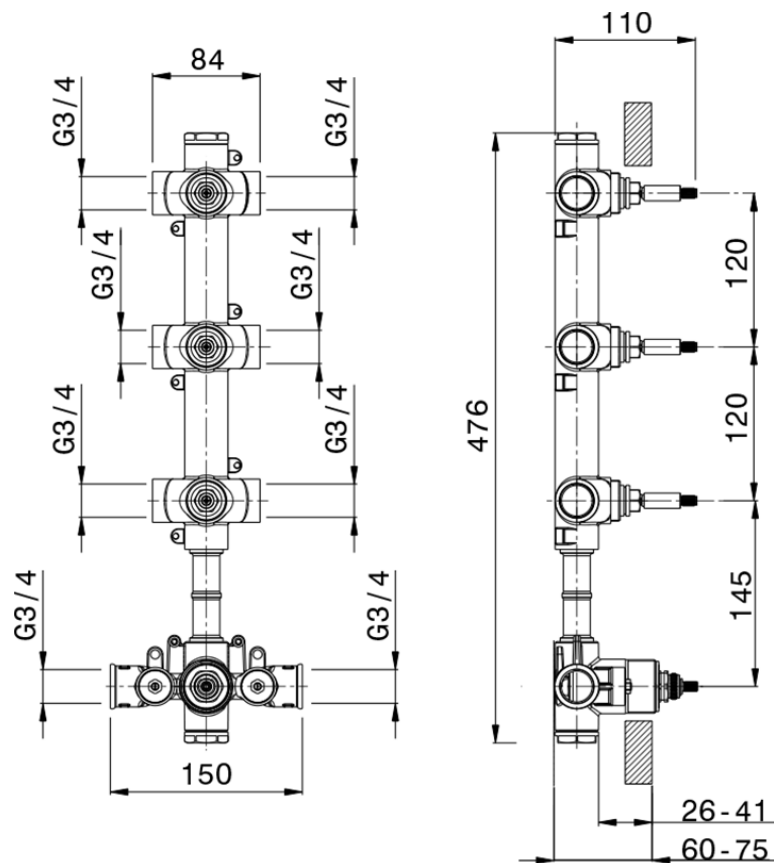

Parte externa termostático ducha 3 funciones WELLNESS_MN00R300

MN00R300

<https://es.cisal.it/parte-externa-termostatico-ducha-3-funciones-wellness-mn00r300>

ZA00V300

<https://es.cisal.it/parte-empotrada-termostatico-3-funciones-empotrado-za00v300>

ZA00R300

<https://es.cisal.it/parte-empotrada-termostatico-3-funciones-empotrado-za00r300>

2026-04-30