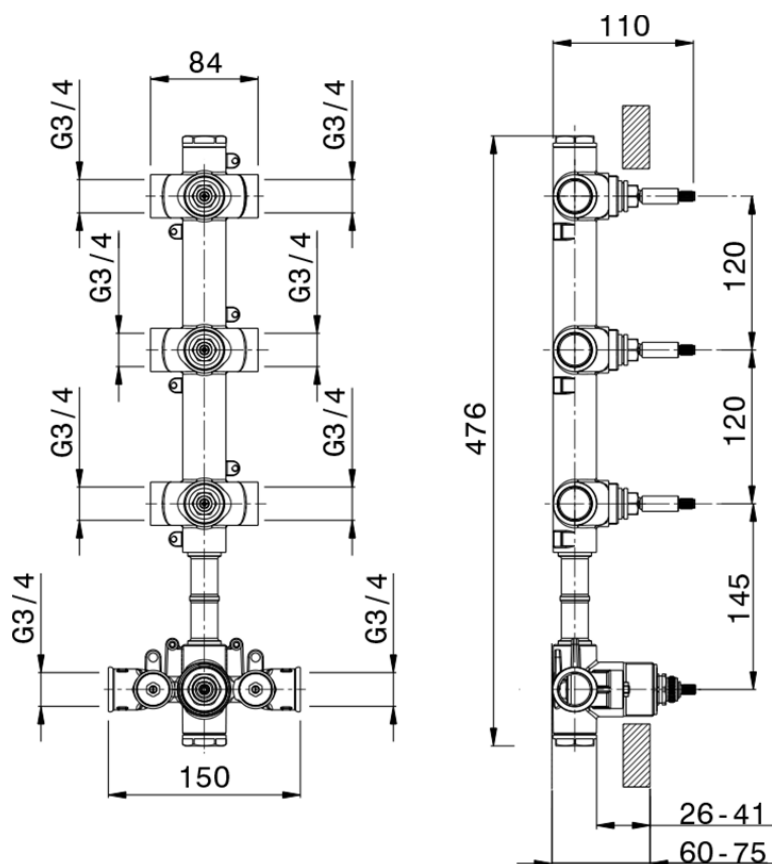

## Parte externa termostático ducha 3 funciones WELLNESS\_MN00R300

MN00R300

<https://es.cisal.it/parte-externa-termostatico-ducha-3-funciones-wellness-mn00r300>

ZA00V300

<https://es.cisal.it/parte-empotrada-termostatico-3-funciones-empotrado-za00v300>