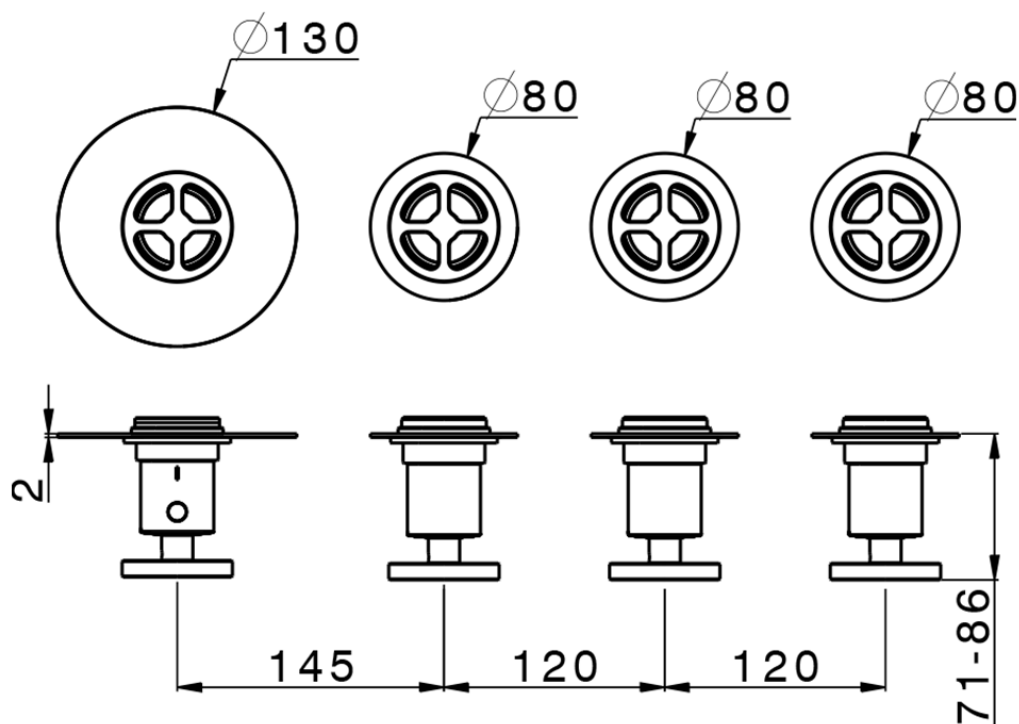

Parte externa termostático ducha 3 funciones WELLNESS_MN00R300

MN00R300

<https://es.cisal.it/parte-externa-termostatico-ducha-3-funciones-wellness-mn00r300>

ZA00V300

<https://es.cisal.it/parte-empotrada-termostatico-3-funciones-empotrado-za00v300>

ZA00R300

<https://es.cisal.it/parte-empotrada-termostatico-3-funciones-empotrado-za00r300>

2026-06-13