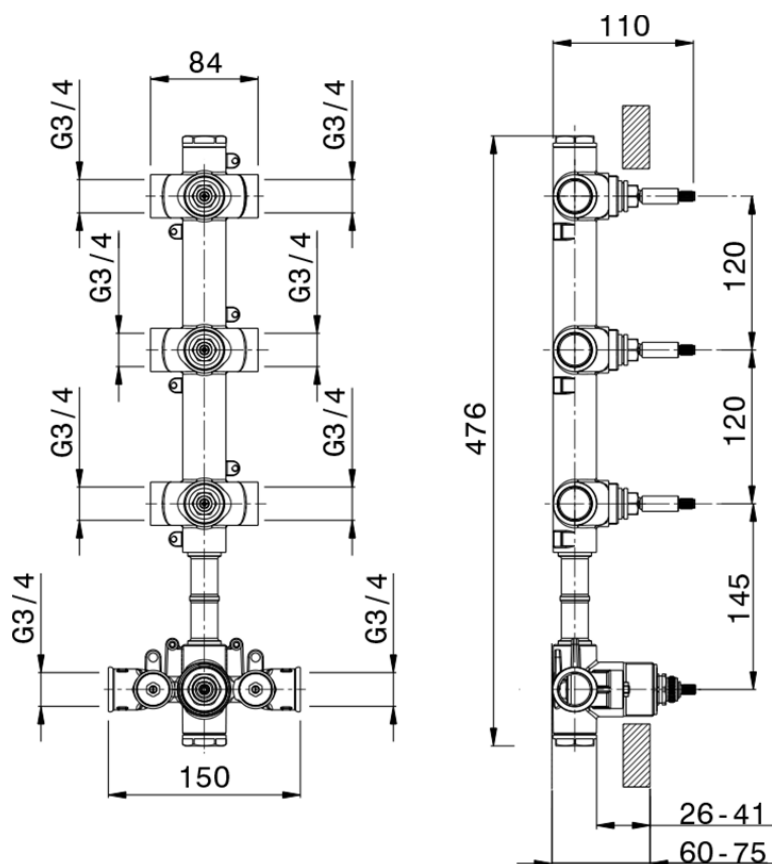

Parte externa termostático ducha 3 funciones WELLNESS_MN00R300

MN00R300

<https://es.cisal.it/parte-externa-termostatico-ducha-3-funciones-wellness-mn00r300>

ZA00V300

<https://es.cisal.it/parte-empotrada-termostatico-3-funciones-empotrado-za00v300>

ZA00R300

<https://es.cisal.it/parte-empotrada-termostatico-3-funciones-empotrado-za00r300>

2026-06-13