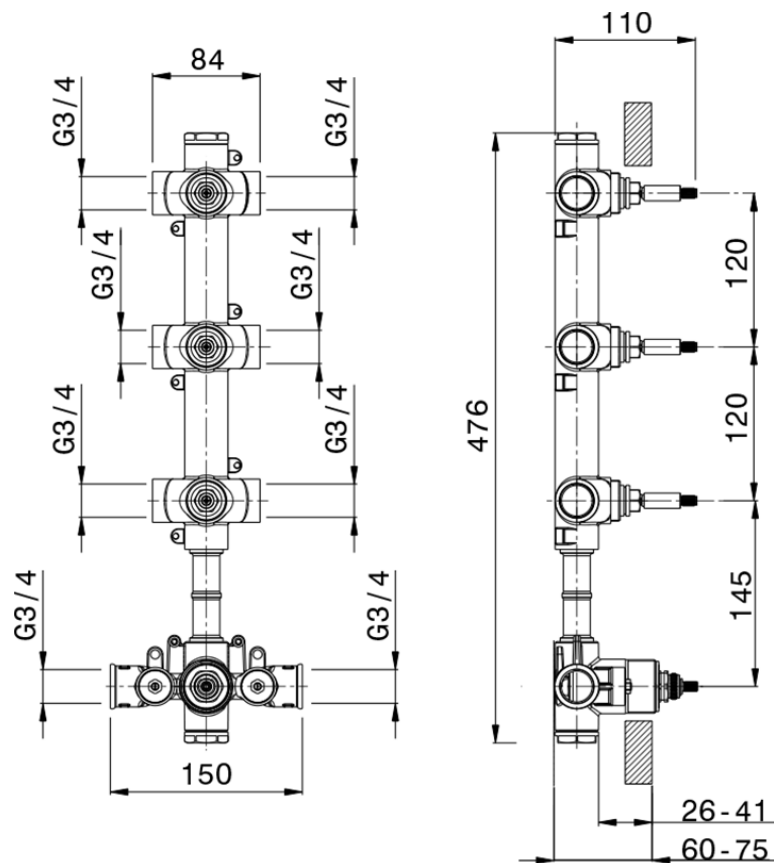

## Parte externa termostático ducha 3 funciones WELLNESS\_MN00R300

MN00R300

<https://es.cisal.it/parte-externa-termostatico-ducha-3-funciones-wellness-mn00r300>

ZA00V300

<https://es.cisal.it/parte-empotrada-termostatico-3-funciones-empotrado-za00v300>

ZA00R300

<https://es.cisal.it/parte-empotrada-termostatico-3-funciones-empotrado-za00r300>

2026-06-14