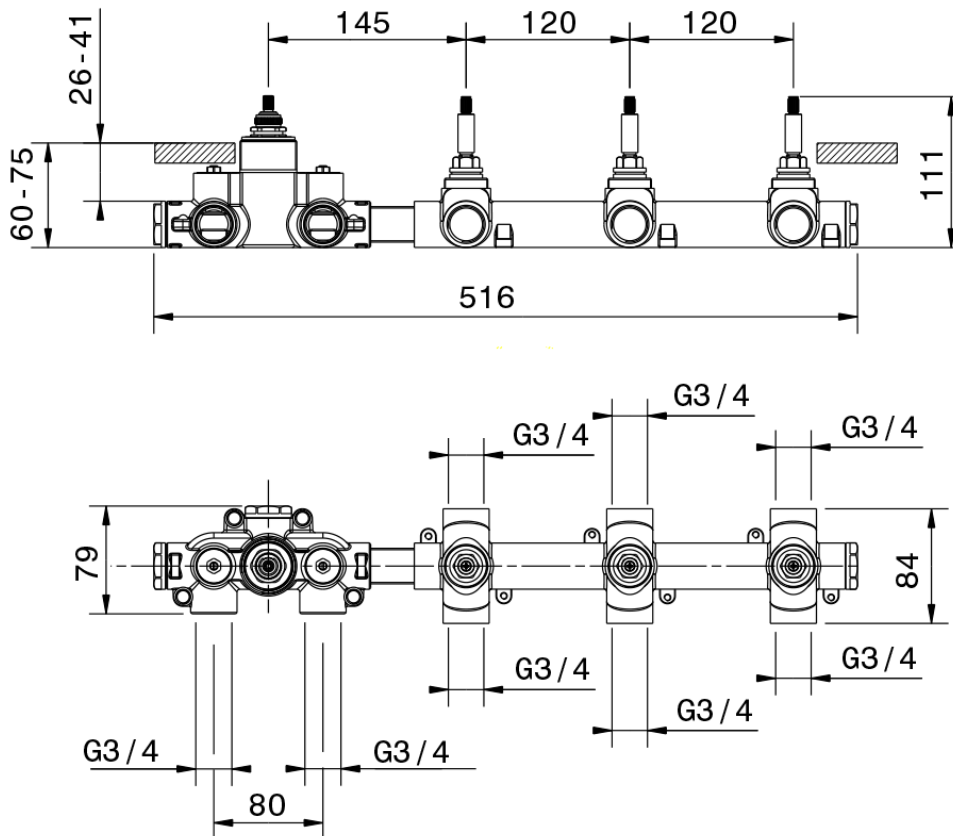

## Parte externa termostático ducha 3 funciones WELLNESS\_MN00R300

MN00R300

<https://es.cisal.it/parte-externa-termostatico-ducha-3-funciones-wellness-mn00r300>

ZA00V300

<https://es.cisal.it/parte-empotrada-termostatico-3-funciones-empotrado-za00v300>

ZA00R300

<https://es.cisal.it/parte-empotrada-termostatico-3-funciones-empotrado-za00r300>

2026-06-14