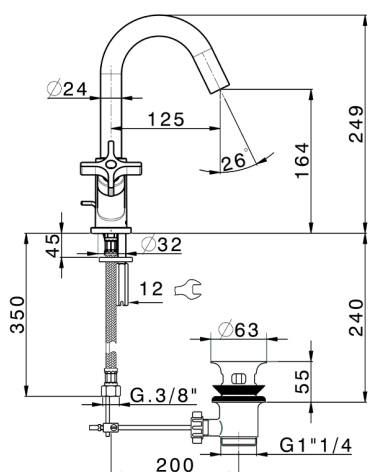

Lavabo GRACE_GS000510

MODELO **GS000510**

Lavabo, con desagüe automático 1"1/4, latiguillos acero G.3/8"

ACABADOS DISPONIBLES

-  **21** 21 Cromo
-  **2F** 2F Niquel Cepillado
-  **2W** 2W Oro Cepillado
-  **5H** 5H Dark Brass Brushed
-  **5L** 5L Brushed Black Titanium
-  **6T** 6T Cromo/Negro Mate