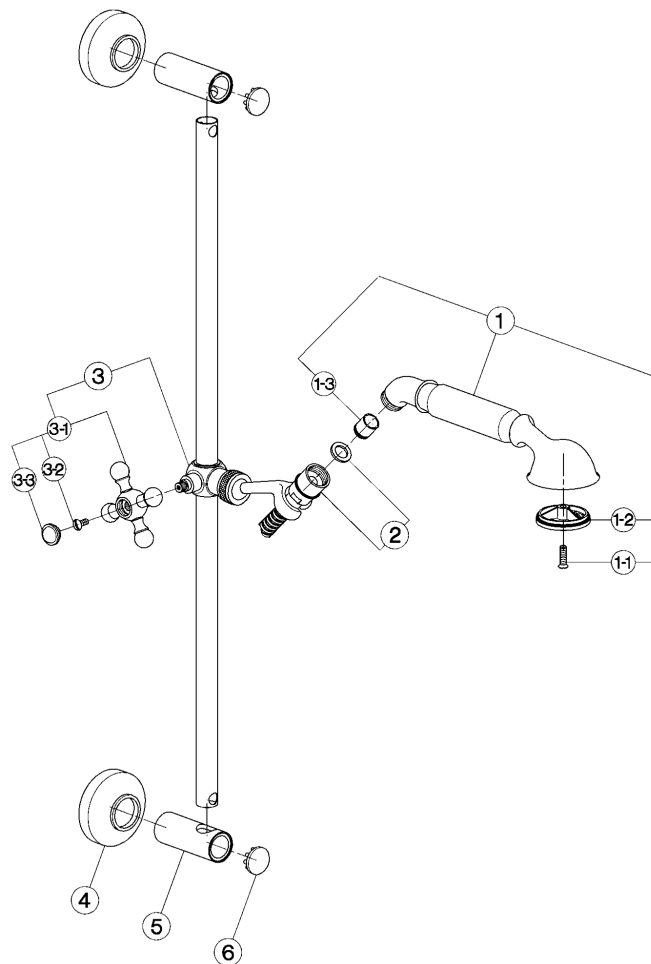

bar	PORTATA * FLOW RATE DURCHFLOSS DEBIT l/min.
0.5	7.5
1	11.5
2	18.5
3	24
4	29
5	33

* senza resistenza silenziosa (uscita libera)
without hydraulic resistance
ohne Widerstand
sans résistance hydraulique

NR.	DESCRIZIONE DESCRIPTION BESCHREIBUNG DESCRIPTION	N. CODICE CODE NO. WERKSNR. NR. CODE	NR.	DESCRIZIONE DESCRIPTION BESCHREIBUNG DESCRIPTION	N. CODICE CODE NO. WERKSNR. NR. CODE	NR.	DESCRIZIONE DESCRIPTION BESCHREIBUNG DESCRIPTION	N. CODICE CODE NO. WERKSNR. NR. CODE
1	Doccia per gruppo vasca "AR" Handshower "AR" Handbrause-WB "AR" Douchette "AR"	ZZ 90078 0	2	Flessibile 150 cm Ø14 1/2"x3/4" DA conico Flex 150 cm Ø14 1/2"x3/4" conic Brauseschlauch 150 cm Ø14 1/2"x3/4" Flex 150 cm Ø14 1/2"x3/4"	ZZ 92767 0	5	Supporto a muro saliscendi "AR" Bracket for sliding shower set "AR" Halterung pass. zu Wandstange "AR" Support barre de douche "AR"	ZZ 92920 0
1-1	Vite di fissaggio diffusore per doccia in ottone Fixing screw for spray-kil handshower Befestigungsschraube 1.Einsatz 1.Br. in Messing Vis fixation diffuseur pour douchette en laiton	ZZ 92640 0	3	Scorsolo saliscendi "AR" Sliding hook "AR" Brausehalterung "AR" Support glissant "AR"	ZZ 92939 0	6	Placchetta per supporto saliscendi "AR" Cap for sliding bar-holder "AR" Abdeckkappe V/Brauseslange "AR" Plaque support barre de douche "AR"	ZZ 92954 0
1-1	Vite di fissaggio diffusore per doccia in ABS Fixing screw for spray-kil ABS handshower Befestigungsschraube 1. Einsatz 1.Br. in ABS Vis de fixation diffuseur pour douchette en ABS	ZZ 93401 0	3-1	Maniglia "AR" con vite e placchetta Handle with screw and plate "AR" Griff "AR" mit Schraube und Abdeckkappe Croisillon avec vis et plaque "AR"	ZZ 90307 0			
1-2	Diffusore doccia "AR" Spray-kil handshower "AR" Einsatz 1/Brause "AR" Diffuseur douchette "AR"	ZZ 90544 0	3-2	Vite M. 4,5x10 lb. tc. zigrinata Screw M. 4,5x10 Schraube M. 4,5x10 Vis M. 4,5x10	ZZ 92609 0			
1-3	Valvola anti-retorno Ø15 per doccia Back-flow valve Ø15 Durchflussverhinderer Ø15 Clapet anti-retour Ø15	ZZ 92956 0	3-3	Placchetta a vite maniglia "AR" Cap for handle "AR" Abdeckkappe "AR" Griff Plaque cache - vis crois. "AR"	ZZ 92617 0			
2	Flessibile 150 cm Ø14 1/2"x1/2" DA conico Flex 150 cm Ø14 1/2"x1/2" conic Brauseschlauch 150 cm Ø14 1/2"x1/2" Flex 150 cm Ø14 1/2"x1/2"	ZA 00901 0	4	Rosone saliscendi "AR" Escutcheon for sliding bar "AR" Rosette V/Brauseslange "AR" Rosace barre de douche "AR"	ZZ 92591 0			

AR.24

AR003112

<https://es.cisal.it/conjunto-ducha-barra-corrediza-arcana-complementos-ar003112>

2026-06-14