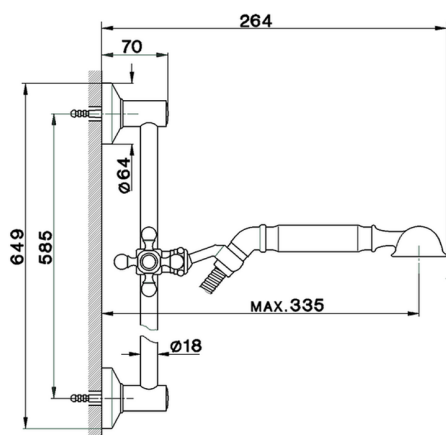

## Conjunto ducha barra corrediza ARCANA COMPLEMENTOS \_AR003112

MODELO **AR003112**

Conjunto ducha barra corrediza, barra con soporte corredizo, duchita una función Arcana, flexible Latón 150 cm