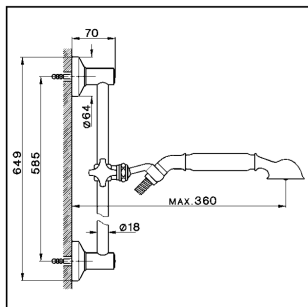

Conjunto ducha barra corrediza ARCANA COMPLEMENTOS _AR003112

cisal

AR 00311

- Set Arcana
- Sliding bar
- Wandstange mit Handbrause Arcana
- Combiné de douche Arcana