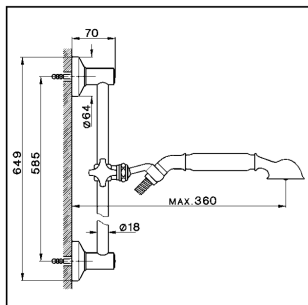

Conjunto ducha barra corrediza ARCANA COMPLEMENTOS _AR003112

cisal

AR 00311

- Set Arcana
- Sliding bar
- Wandstange mit Handbrause Arcana
- Combiné de douche Arcana