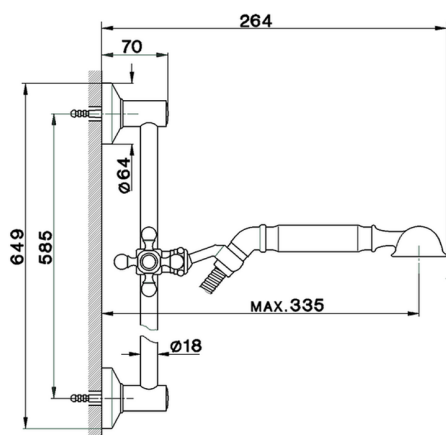

Conjunto ducha barra corrediza ARCANA COMPLEMENTOS _AR003112

MODELO **AR003112**

Conjunto ducha barra corrediza, barra con soporte corredizo, duchita una función Arcana, flexible Latón 150 cm

ACABADOS DISPONIBLES