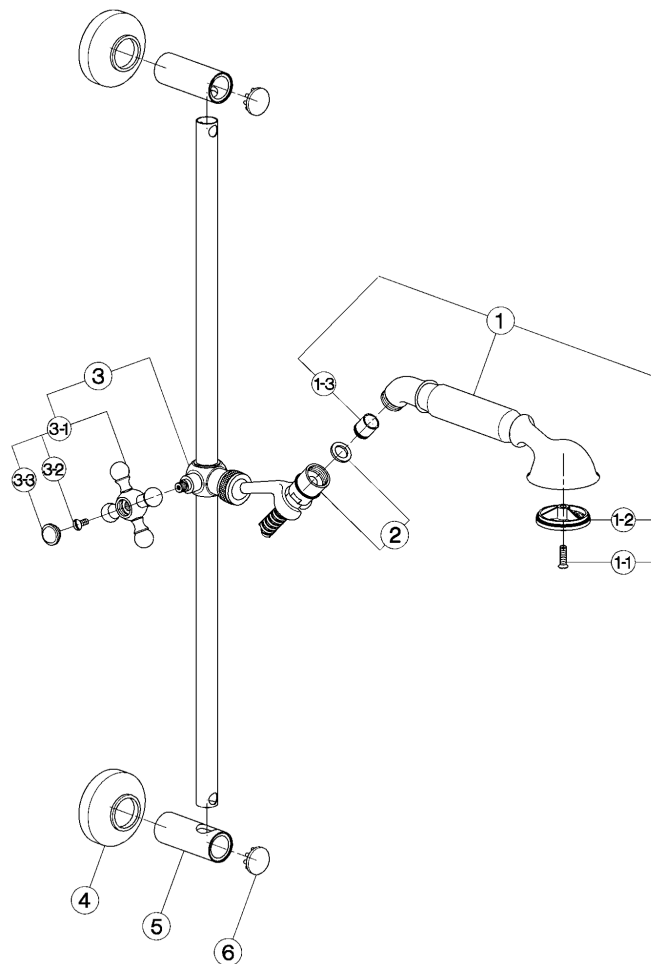

bar	PORTATA * FLOW RATE DURCHFLOSS DEBIT l/min.
0,5	7,5
1	11,5
2	18,5
3	24
4	29
5	33

* senza resistenza silenziosa (uscita libera)
without hydraulic resistance
ohne Widerstand
sans résistance hydraulique

NR.	DESCRIZIONE DESCRIPTION BESCHREIBUNG DESCRIPTION	N. CODICE CODE NO. WERKSNR. NR. CODE	NR.	DESCRIZIONE DESCRIPTION BESCHREIBUNG DESCRIPTION	N. CODICE CODE NO. WERKSNR. NR. CODE	NR.	DESCRIZIONE DESCRIPTION BESCHREIBUNG DESCRIPTION	N. CODICE CODE NO. WERKSNR. NR. CODE
1	Doccia per gruppo vasca "AR" Handshower "AR" Handbrause-WB "AR" Douchette "AR"	ZZ 90078 0	2	Flessibile 150 cm Ø14 1/2"x3/4" DA conico Flex 150 cm Ø14 1/2"x3/4" conic Brauseschlauch 150 cm Ø14 1/2"x3/4" Flex 150 cm Ø14 1/2"x3/4"	ZZ 92767 0	5	Supporto a muro saliscendi "AR" Bracket for sliding shower set "AR" Halterung pass. zu Wandstange "AR" Support barre de douche "AR"	ZZ 92920 0
1-1	Vite di fissaggio diffusore per doccia in ottone Fixing screw for spray-kil handshower Befestigungsschraube 1.Einsatz 1.Br. in Messing Vis fixation diffuseur pour douchette en laiton	ZZ 92640 0	3	Scorsolo saliscendi "AR" Sliding hook "AR" Brausehalterung "AR" Support glissant "AR"	ZZ 92939 0	6	Placchetta per supporto saliscendi "AR" Cap for sliding bar-holder "AR" Abdeckkappe V/Brauseslange "AR" Plaque support barre de douche "AR"	ZZ 92954 0
1-1	Vite di fissaggio diffusore per doccia in ABS Fixing screw for spray-kil ABS handshower Befestigungsschraube 1. Einsatz 1.Br. in ABS Vis de fixation diffuseur pour douchette en ABS	ZZ 93401 0	3-1	Maniglia "AR" con vite e placchetta Handle with screw and plate "AR" Griff "AR" mit Schraube und Abdeckkappe Croisillon avec vis et plaque "AR"	ZZ 90307 0			
1-2	Diffusore doccia "AR" Spray-kil handshower "AR" Einsatz 1/Brause "AR" Diffuseur douchette "AR"	ZZ 90544 0	3-2	Vite M. 4,5x10 lb. tc. zigrinata Screw M. 4,5x10 Schraube M. 4,5x10 Vis M. 4,5x10	ZZ 92609 0			
1-3	Valvola anti-retorno Ø15 per doccia Back-flow valve Ø15 Durchflussverhinderer Ø15 Clapet anti-retour Ø15	ZZ 92956 0	3-3	Placchetta a vite maniglia "AR" Cap for handle "AR" Abdeckkappe "AR" Griff Plaque cache - vis crois. "AR"	ZZ 92617 0			
2	Flessibile 150 cm Ø14 1/2"x1/2" DA conico Flex 150 cm Ø14 1/2"x1/2" conic Brauseschlauch 150 cm Ø14 1/2"x1/2" Flex 150 cm Ø14 1/2"x1/2"	ZA 00901 0	4	Rosone saliscendi "AR" Escutcheon for sliding bar "AR" Rosette V/Brauseslange "AR" Rosace barre de douche "AR"	ZZ 92591 0			

AR.24

AR003112

<https://es.cisal.it/conjunto-ducha-barra-corrediza-arcana-complementos-ar003112>

2026-04-30