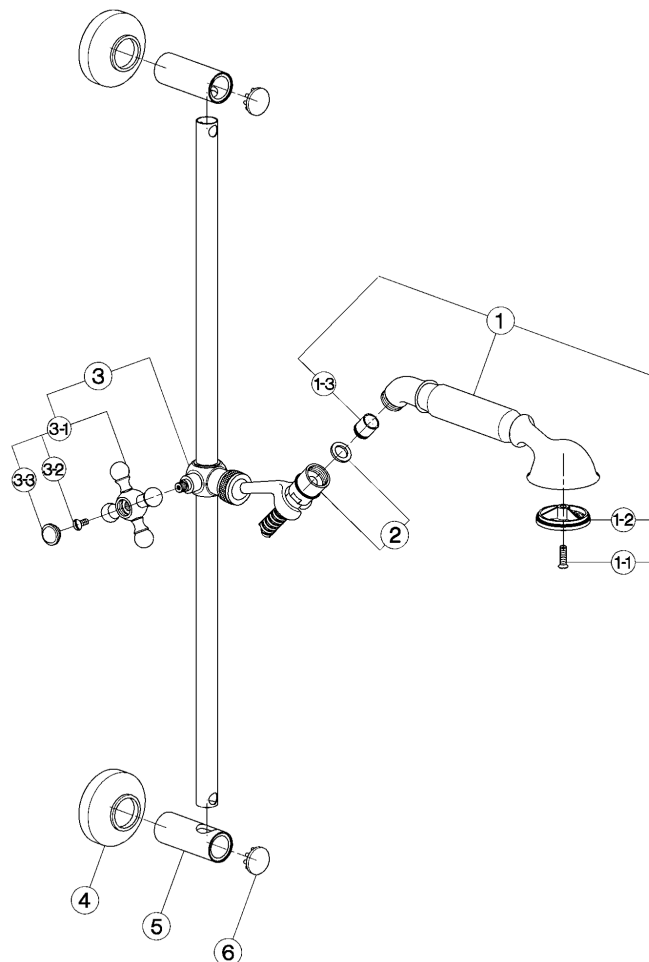

bar	PORTATA * FLOW RATE DURCHFLOSS DEBIT l/min.
0,5	7,5
1	11,5
2	18,5
3	24
4	29
5	33

* senza resistenza silenziosa (uscita libera)
without hydraulic resistance
ohne Widerstand
sans résistance hydraulique

NR.	DESCRIZIONE DESCRIPTION BESCHREIBUNG DESCRIPTION	N. CODICE CODE NO. WERKSNR. NR. CODE	NR.	DESCRIZIONE DESCRIPTION BESCHREIBUNG DESCRIPTION	N. CODICE CODE NO. WERKSNR. NR. CODE	NR.	DESCRIZIONE DESCRIPTION BESCHREIBUNG DESCRIPTION	N. CODICE CODE NO. WERKSNR. NR. CODE
1	Doccia per gruppo vasca "AR" Handshower "AR" Handbrause-WB "AR" Douchette "AR"	ZZ 90078 0	2	Flessibile 150 cm Ø14 1/2"x3/4" DA conico Flex 150 cm Ø14 1/2"x3/4" conic Brauseschlauch 150 cm Ø14 1/2"x3/4" Flex 150 cm Ø14 1/2"x3/4"	ZZ 92767 0	5	Supporto a muro saliscendi "AR" Bracket for sliding shower set "AR" Halterung pass. zu Wandstange "AR" Support barre de douche "AR"	ZZ 92920 0
1-1	Vite di fissaggio diffusore per doccia in ottone Fixing screw for spray-kil handshower Befestigungsschraube 1.Einsatz 1.Br. in Messing Vis fixation diffuseur pour douchette en laiton	ZZ 92640 0	3	Scorsolo saliscendi "AR" Sliding hook "AR" Brausehalterung "AR" Support glissant "AR"	ZZ 92939 0	6	Placchetta per supporto saliscendi "AR" Cap for sliding bar-holder "AR" Abdeckkappe V/Brauseslange "AR" Plaque support barre de douche "AR"	ZZ 92954 0
1-1	Vite di fissaggio diffusore per doccia in ABS Fixing screw for spray-kil ABS handshower Befestigungsschraube 1. Einsatz 1.Br. in ABS Vis de fixation diffuseur pour douchette en ABS	ZZ 93401 0	3-1	Maniglia "AR" con vite e placchetta Handle with screw and plate "AR" Griff "AR" mit Schraube und Abdeckkappe Croisillon avec vis et plaque "AR"	ZZ 90307 0			
1-2	Diffusore doccia "AR" Spray-kil handshower "AR" Einsatz 1/Brause "AR" Diffuseur douchette "AR"	ZZ 90544 0	3-2	Vite M. 4,5x10 lb. tc. zigrinata Screw M. 4,5x10 Schraube M. 4,5x10 Vis M. 4,5x10	ZZ 92609 0			
1-3	Valvola anti-retorno Ø15 per doccia Back-flow valve Ø15 Durchflussverhinderer Ø15 Clapet anti-retour Ø15	ZZ 92956 0	3-3	Placchetta a vite maniglia "AR" Cap for handle "AR" Abdeckkappe "AR" Griff Plaque cache - vis crois. "AR"	ZZ 92617 0			
2	Flessibile 150 cm Ø14 1/2"x1/2" DA conico Flex 150 cm Ø14 1/2"x1/2" conic Brauseschlauch 150 cm Ø14 1/2"x1/2" Flex 150 cm Ø14 1/2"x1/2"	ZA 00901 0	4	Rosone saliscendi "AR" Escutcheon for sliding bar "AR" Rosette 1/Brauseslange "AR" Rosace barre de douche "AR"	ZZ 92591 0			

AR.24

AR003112

<https://es.cisal.it/conjunto-ducha-barra-corrediza-arcana-complementos-ar003112>

2026-06-14