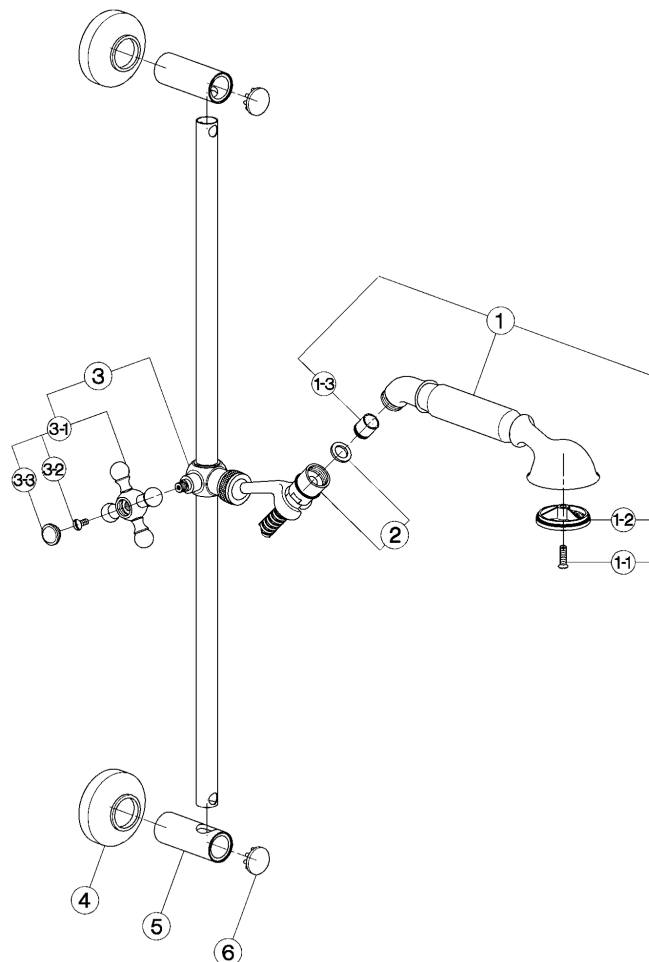

bar	PORTATA * FLOW RATE DURCHFLOSS DEBIT l/min.
0,5	7,5
1	11,5
2	18,5
3	24
4	29
5	33

* senza resistenza silenziosa (uscita libera)
without hydraulic resistance
ohne Widerstand
sans résistance hydraulique

NR.	DESCRIZIONE DESCRIPTION BESCHREIBUNG DESCRIPTION	N. CODICE CODE NO. WERKSNR. NR. CODE	NR.	DESCRIZIONE DESCRIPTION BESCHREIBUNG DESCRIPTION	N. CODICE CODE NO. WERKSNR. NR. CODE	NR.	DESCRIZIONE DESCRIPTION BESCHREIBUNG DESCRIPTION	N. CODICE CODE NO. WERKSNR. NR. CODE
1	Doccia per gruppo vasca "AR" Handshower "AR" Handbrause-WB "AR" Douchette "AR"	ZZ 90078 0	2	Flessibile 150 cm Ø14 1/2"x3/4" DA conico Flex 150 cm Ø14 1/2"x3/4" conic Brauseschlauch 150 cm Ø14 1/2"x3/4" Flex 150 cm Ø14 1/2"x3/4"	ZZ 92767 0	5	Supporto a muro saliscendi "AR" Bracket for sliding shower set "AR" Halterung pass. zu Wandstange "AR" Support barre de douche "AR"	ZZ 92920 0
1-1	Vite di fissaggio diffusore per doccia in ottone Fixing screw for spray-kil handshower Befestigungsschraube 1.Einsatz 1.Br. in Messing Vis fixation diffuseur pour douchette en laiton	ZZ 92640 0	3	Scorsolo saliscendi "AR" Sliding hook "AR" Brausehalterung "AR" Support glissant "AR"	ZZ 92939 0	6	Placchetta per supporto saliscendi "AR" Cap for sliding bar-holder "AR" Abdeckkappe V/Brauseslange "AR" Plaque support barre de douche "AR"	ZZ 92954 0
1-1	Vite di fissaggio diffusore per doccia in ABS Fixing screw for spray-kil ABS handshower Befestigungsschraube 1. Einsatz 1.Br. in ABS Vis de fixation diffuseur pour douchette en ABS	ZZ 93401 0	3-1	Maniglia "AR" con vite e placchetta Handle with screw and plate "AR" Griff "AR" mit Schraube und Abdeckkappe Croisillon avec vis et plaque "AR"	ZZ 90307 0			
1-2	Diffusore doccia "AR" Spray-kil handshower "AR" Einsatz 1/Brause "AR" Diffuseur douchette "AR"	ZZ 90544 0	3-2	Vite M. 4,5x10 lb. tc. zigrinata Screw M. 4,5x10 Schraube M. 4,5x10 Vis M. 4,5x10	ZZ 92609 0			
1-3	Valvola anti-retorno Ø15 per doccia Back-flow valve Ø15 Durchflussverhinderer Ø15 Clapet anti-retour Ø15	ZZ 92956 0	3-3	Placchetta a vite maniglia "AR" Cap for handle "AR" Abdeckkappe "AR" Griff Plaque cache - vis crois. "AR"	ZZ 92617 0			
2	Flessibile 150 cm Ø14 1/2"x1/2" DA conico Flex 150 cm Ø14 1/2"x1/2" conic Brauseschlauch 150 cm Ø14 1/2"x1/2" Flex 150 cm Ø14 1/2"x1/2"	ZA 00901 0	4	Rosone saliscendi "AR" Escutcheon for sliding bar "AR" Rosette V/Brauseslange "AR" Rosace barre de douche "AR"	ZZ 92591 0			

AR.24

AR003112

<https://es.cisal.it/conjunto-ducha-barra-corrediza-arcana-complementos-ar003112>

2026-04-29