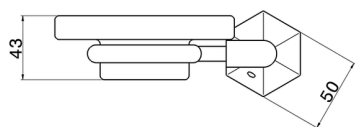

## Jabonera CHERIE\_CE090600

MODELO **CE090600**

Jabonera,de pared recipiente de cristal satinado

ACABADOS DISPONIBLES

-  **21** 21 Cromo
-  **24** 24 Oro
-  **2B** 2B Niquel Brillo
-  **2P** 2P Oro Rosa

CARACTERÍSTICAS