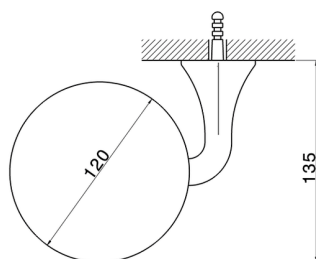

## Jabonera CHERIE\_CE090600

MODELO **CE090600**

Jabonera,de pared recipiente de cristal satinado

ACABADOS DISPONIBLES

-  **21** 21 Cromo
-  **24** 24 Oro
-  **2B** 2B Niquel Brillo
-  **2P** 2P Oro Rosa

CARACTERÍSTICAS