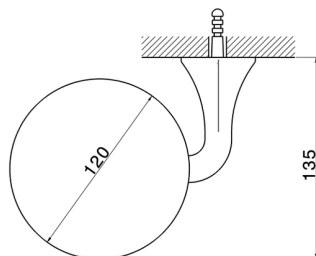

Jabonera CHERIE_CE090600

MODELO **CE090600**

Jabonera,de pared recipiente de cristal satinado

ACABADOS DISPONIBLES

-  **21** 21 Cromo
-  **24** 24 Oro
-  **2B** 2B Niquel Brillo
-  **2P** 2P Oro Rosa

CARACTERÍSTICAS