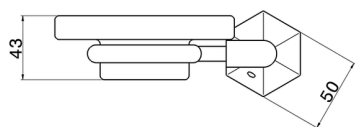

Jabonera CHERIE_CE090600

MODELO **CE090600**

Jabonera,de pared recipiente de cristal satinado

ACABADOS DISPONIBLES

-  **21** 21 Cromo
-  **24** 24 Oro
-  **2B** 2B Niquel Brillo
-  **2P** 2P Oro Rosa

CARACTERÍSTICAS