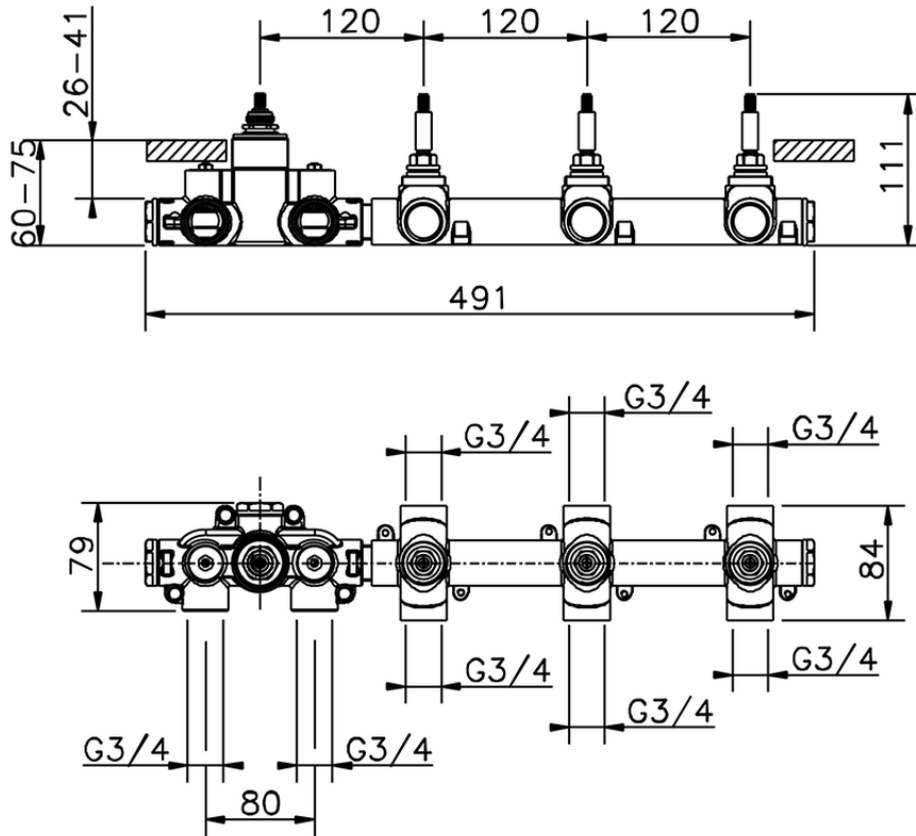

Parte externa termostático ducha 3 funciones WELLNESS_WE01R300

WE01R300

<https://es.cisal.it/parte-externa-termostatico-ducha-3-funciones-wellness-we01r300>

ZA01R300

<https://es.cisal.it/parte-empotrada-termostatico-3-funciones-empotrado-za01r300>