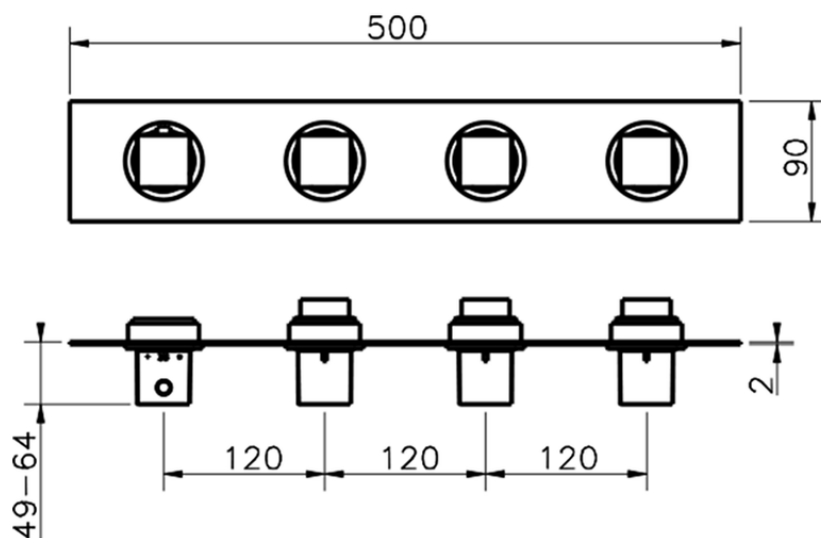

Parte externa termostático ducha 3 funciones WELLNESS_WE01R300

WE01R300

<https://es.cisal.it/parte-externa-termostatico-ducha-3-funciones-wellness-we01r300>

ZA01R300

<https://es.cisal.it/parte-empotrada-termostatico-3-funciones-empotrado-za01r300>