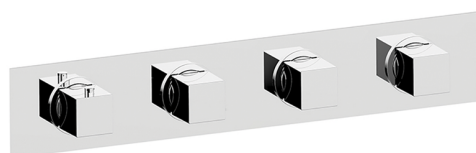

Parte externa termostático ducha 3 funciones WELLNESS_WE01R300

MODELO **WE01R300**

Parte externa termostático ducha 3 funciones, para art.ZA01R300

ACABADOS DISPONIBLES

- **21** 21 Cromo
- **2F** 2F Niquel Cepillado
- **2Q** 2Q Black Titanium

CARACTERÍSTICAS

Instalación **Empotrado**
Empotrado 1 **ZA01R300**

Termostático

El termostático Cisal es tu gestor personal del agua, ayudándote a manejar, controlar y ahorrar agua y energía.