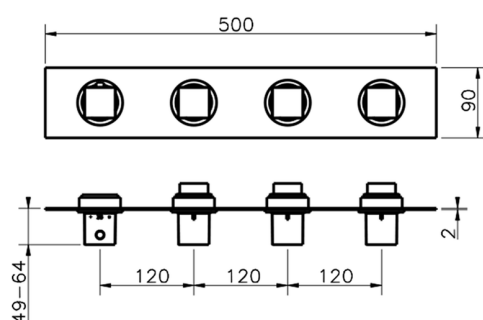

## Parte externa termostático ducha 3 funciones WELLNESS\_WE01R300

MODELO **WE01R300**

Parte externa termostático ducha 3 funciones, para art.ZA01R300

### CARACTERÍSTICAS

Instalación **Empotrado**  
 Empotrado 1 **ZA01R300**

## Parte empotrada termostático 3 funciones EMPOTRADO\_ZA01R300

MODELO **ZA01R300**

Parte empotrada termostático 3 funciones

ACABADOS DISPONIBLES

CARACTERÍSTICAS

Recambio Cartucho **23.51A.HF**

Empotrado **1**