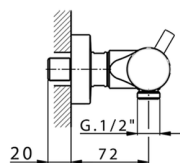

Ducha termostática LESS MINIMAL_LNT01010

MODELO **LNT01010**

Ducha termostática, sin conjunto ducha, conexión para flexible 1/2" M

ACABADOS DISPONIBLES

-  **21** 21 Cromo
-  **2F** 2F Niquel Cepillado
-  **40** 40 Negro Mate
-  **4Q** 4Q Blanco Mate

CARACTERÍSTICAS

Recambio Cartucho **24.04A.PP**

Cartucho Termostático Plus P 8X20

EcoStop

La función EcoStop limita el caudal del agua aproximadamente el 50% de la salida máxima con una leve resistencia en la maneta. Basta con empujar ligeramente más allá de la mitad del tope sólo cuando se requiera la salida máxima de agua. Esto permitirá ahorrar hasta un 50% de agua.