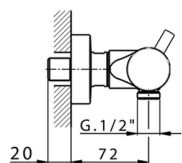

Ducha termostática LESS MINIMAL_LNT01010

MODELO **LNT01010**

Ducha termostática, sin conjunto ducha, conexión para flexible 1/2" M

ACABADOS DISPONIBLES

-  **21** 21 Cromo
-  **2F** 2F Niquel Cepillado
-  **40** 40 Negro Mate
-  **4Q** 4Q Blanco Mate

CARACTERÍSTICAS

Recambio Cartucho **24.04A.PP**

Cartucho Termostático Plus P 8X20

EcoStop

La función EcoStop limita el caudal del agua aproximadamente el 50% de la salida máxima con una leve resistencia en la maneta. Basta con empujar ligeramente más allá de la mitad del tope sólo cuando se requiera la salida máxima de agua. Esto permitirá ahorrar hasta un 50% de agua.