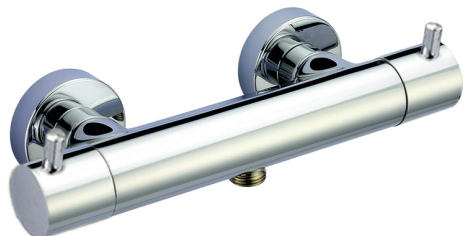

Ducha termostática LESS MINIMAL_LNT01010

MODELO **LNT01010**

Ducha termostática, sin conjunto ducha, conexión para flexible 1/2" M

ACABADOS DISPONIBLES

-  **21** 21 Cromo
-  **2F** 2F Niquel Cepillado
-  **40** 40 Negro Mate
-  **4Q** 4Q Blanco Mate

CARACTERÍSTICAS

Recambio Cartucho **24.04A.PP**

Cartucho Termostático Plus P 8X20

EcoStop

La función EcoStop limita el caudal del agua aproximadamente el 50% de la salida máxima con una leve resistencia en la maneta. Basta con empujar ligeramente más allá de la mitad del tope sólo cuando se requiera la salida máxima de agua. Esto permitirá ahorrar hasta un 50% de agua.