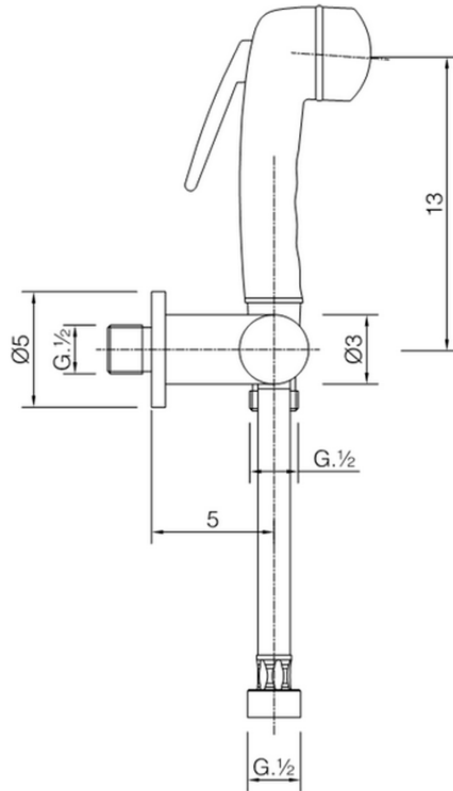

Kit ducha higiénica para bidé DUCHAS HIGIÉNICAS_FL007900

FL007900

<https://es.cisal.it/kit-ducha-higienica-para-bide-duchas-higienicas-fl007900>

2024-12-21