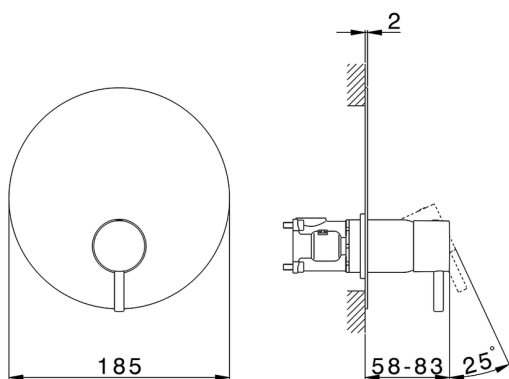

## Conjunto Monomando para One-Box SLIM\_SM0BM010

MODELO **SM0BM010**

Conjunto Monomando para One-Box, 1 salida, profundidad mínima de instalación 67 mm, sin parte empotrada, para art. ZA00B030-ZA00B031

### CARACTERÍSTICAS

Recambio Cartucho **ZZ97179000**

**Cartucho Monomando 35 mm**

Instalación **Empotrado**

Empotrado 2 **ZA00B031**

**ZA00B030**