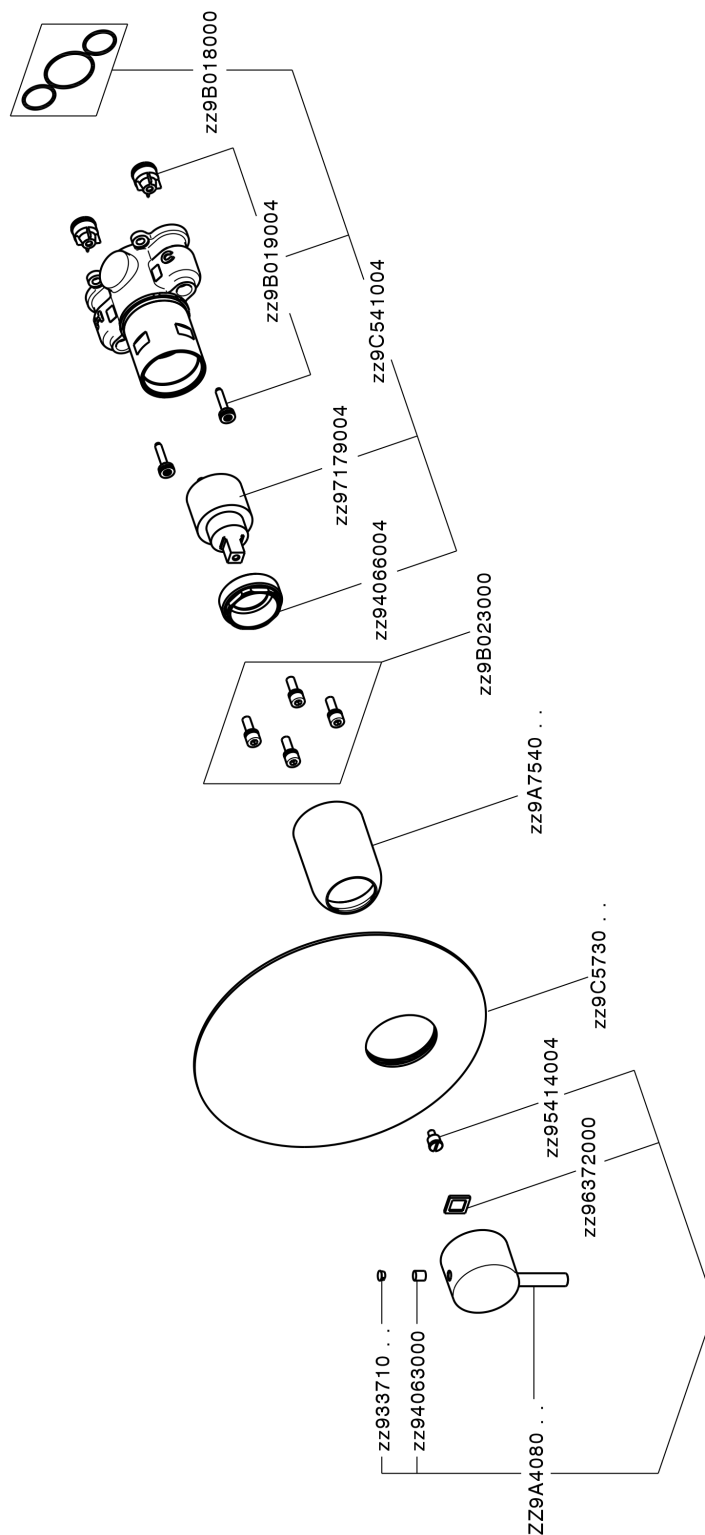

Conjunto Monomando para One-Box SLIM_SM0BM010

MODELO **SM0BM010**

Conjunto Monomando para One-Box, 1 salida, profundidad mínima de instalación 67 mm, sin parte empotrada, para art. ZA00B030-ZA00B031

ACABADOS DISPONIBLES

-  **21** 21 Cromo
-  **2B** 2B Niquel Brillo
-  **40** 40 Negro Mate
-  **4Q** 4Q Blanco Mate

CARACTERÍSTICAS

Recambio Cartucho **ZZ97179000**

Cartucho Monomando 35 mm

Instalación **Empotrado**

Empotrado 2 **ZA00B031**

ZA00B030

Conjunto Monomando para One-Box SLIM_SM0BM010

SM0BM010

<https://es.cisal.it/conjunto-monomando-para-one-box-slim-sm0bm010>

One-Box Universal para empotrado ONE BOX_ZA00B031

MODELO **ZA00B031**

One-Box Universal para empotrado, para termostático o monomando 1,2 o 3 salidas, sin parte externa, con silenciadores, con junta para sellado

ACABADOS DISPONIBLES

 **04** 04 Sin acabado

CARACTERÍSTICAS

Empotrado **1**

Termostático

El termostático Cisal es tu gestor personal del agua, ayudándote a manejar, controlar y ahorrar agua y energía.

One-Box Universal para empotrado ONE BOX_ZA00B030