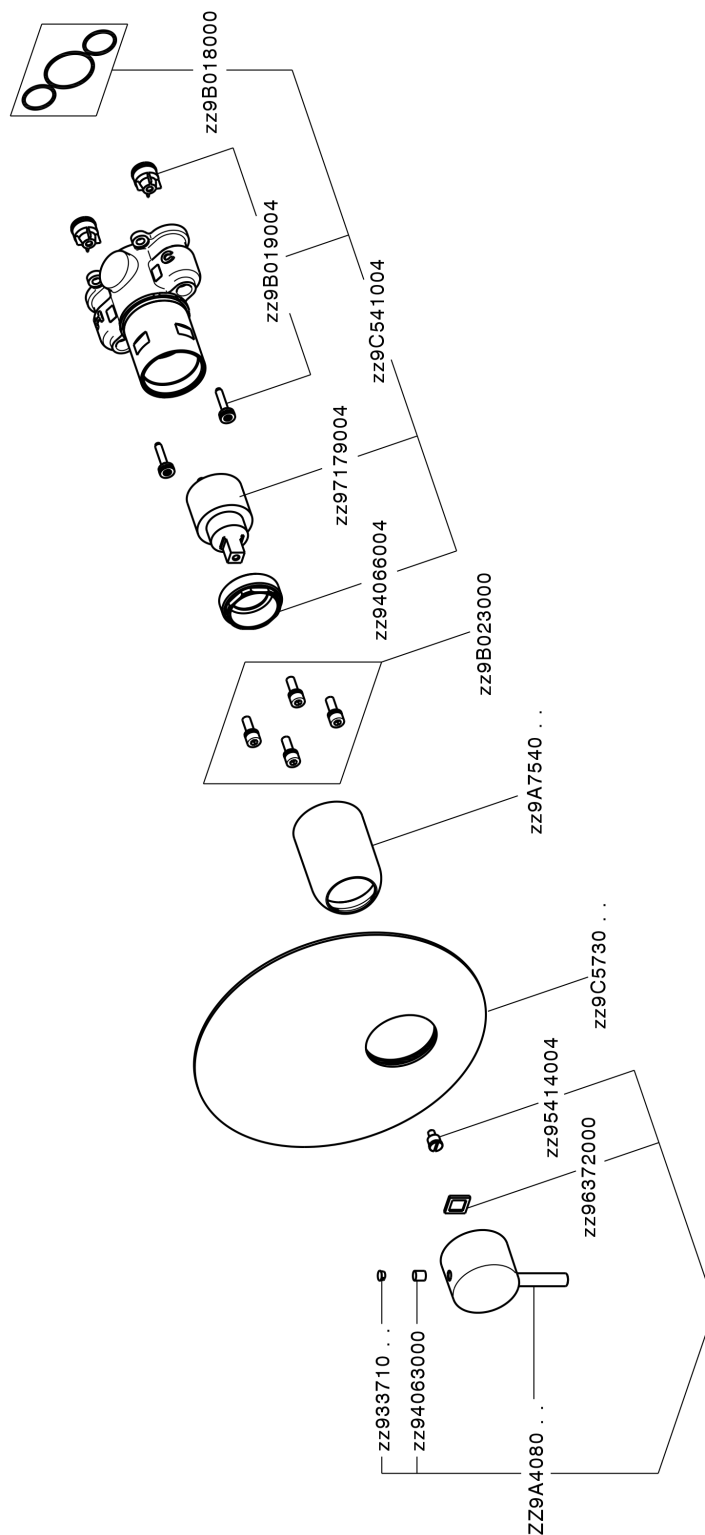

## Conjunto Monomando para One-Box SLIM\_SM0BM010

MODELO **SM0BM010**

Conjunto Monomando para One-Box, 1 salida, profundidad mínima de instalación 67 mm, sin parte empotrada, para art. ZA00B030-ZA00B031

### ACABADOS DISPONIBLES

-  **21** 21 Cromo
-  **2B** 2B Niquel Brillo
-  **40** 40 Negro Mate
-  **4Q** 4Q Blanco Mate

### CARACTERÍSTICAS

Recambio Cartucho **ZZ97179000**

**Cartucho Monomando 35 mm**

Instalación **Empotrado**

Empotrado 2 **ZA00B031**

**ZA00B030**

## One-Box Universal para empotrado ONE BOX\_ZA00B031

MODELO **ZA00B031**

One-Box Universal para empotrado, para termostático o monomando 1,2 o 3 salidas, sin parte externa, con silenciadores, con junta para sellado