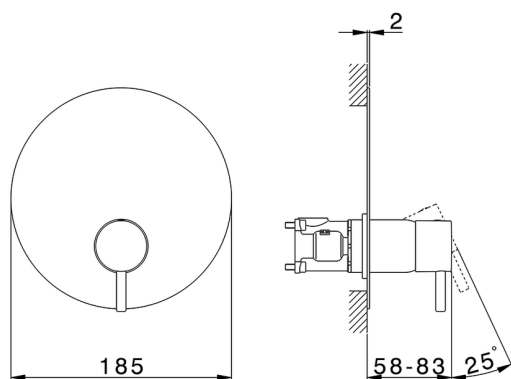

Conjunto Monomando para One-Box SLIM_SM0BM010

MODELO **SM0BM010**

Conjunto Monomando para One-Box, 1 salida, profundidad mínima de instalación 67 mm, sin parte empotrada, para art. ZA00B030-ZA00B031

ACABADOS DISPONIBLES

-  **21** 21 Cromo
-  **2B** 2B Niquel Brillo
-  **40** 40 Negro Mate
-  **4Q** 4Q Blanco Mate

CARACTERÍSTICAS

Recambio Cartucho **ZZ97179000**

Cartucho Monomando 35 mm

Instalación **Empotrado**

Empotrado 2 **ZA00B031**