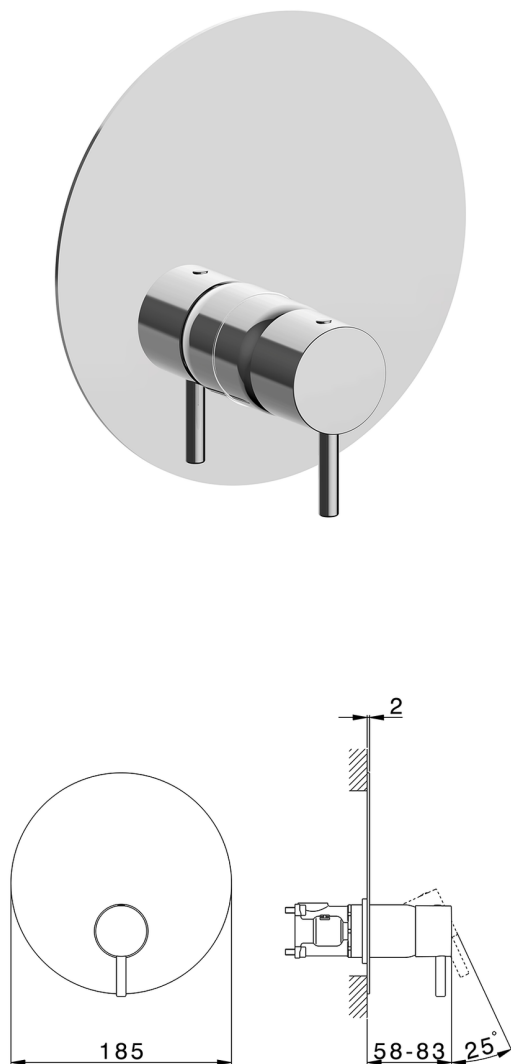

Conjunto Monomando para One-Box SLIM_SM0BM010

MODELO **SM0BM010**

Conjunto Monomando para One-Box, 1 salida, profundidad mínima de instalación 67 mm, sin parte empotrada, para art. ZA00B030-ZA00B031

ACABADOS DISPONIBLES

-  **21** 21 Cromo
-  **2B** 2B Niquel Brillo
-  **40** 40 Negro Mate
-  **4Q** 4Q Blanco Mate

CARACTERÍSTICAS

Recambio Cartucho **ZZ97179000**

Cartucho Monomando 35 mm

Instalación **Empotrado**

Empotrado 2 **ZA00B031**

ZA00B030

Conjunto Monomando para One-Box SLIM_SM0BM010

SM0BM010

<https://es.cisal.it/conjunto-monomando-para-one-box-slim-sm0bm010>

One-Box Universal para empotrado ONE BOX_ZA00B031

MODELO **ZA00B031**

One-Box Universal para empotrado, para termostático o monomando 1,2 o 3 salidas, sin parte externa, con silenciadores, con junta para sellado

ACABADOS DISPONIBLES

 **04** 04 Sin acabado

CARACTERÍSTICAS

Empotrado **1**

Termostático

El termostático Cisal es tu gestor personal del agua, ayudándote a manejar, controlar y ahorrar agua y energía.

One-Box Universal para empotrado ONE BOX_ZA00B030