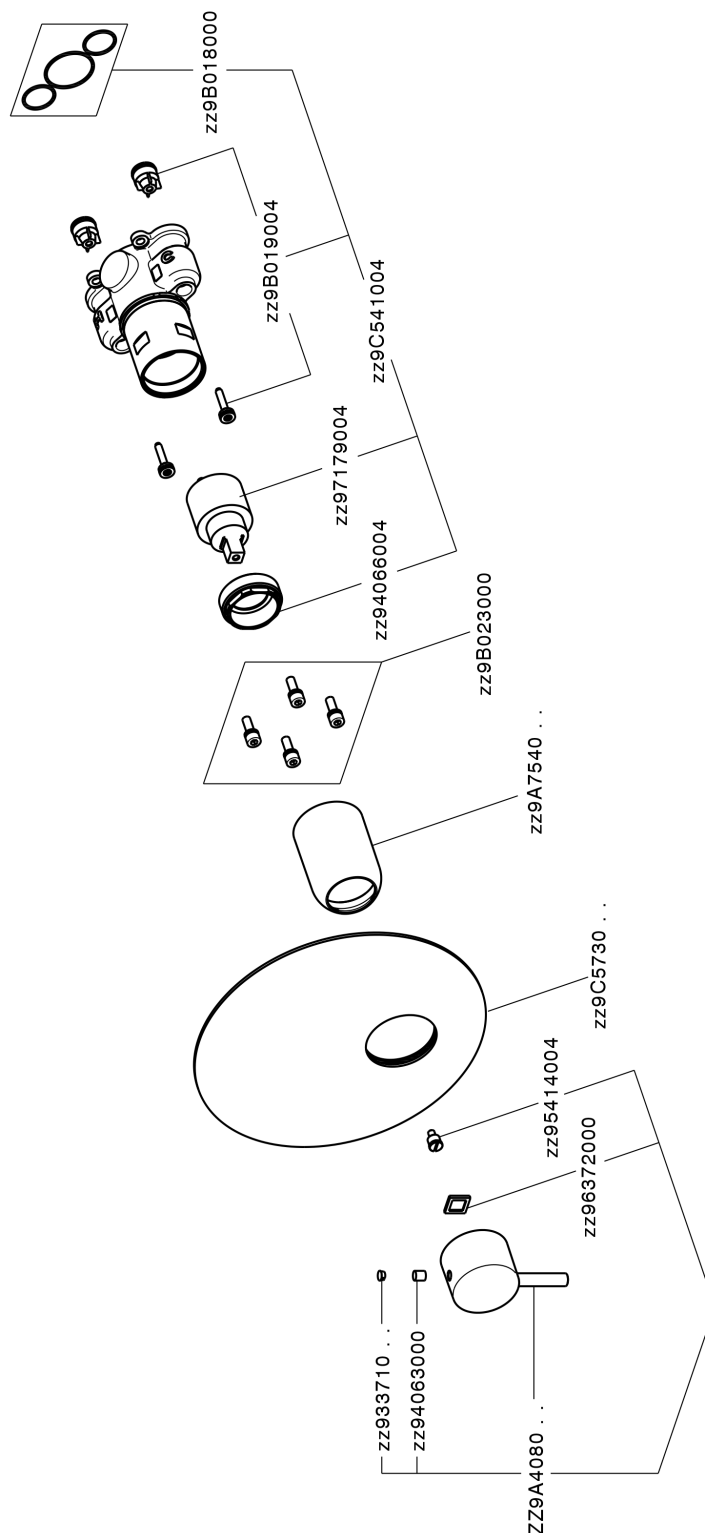

Conjunto Monomando para One-Box SLIM_SM0BM010

SM0BM010

<https://es.cisal.it/conjunto-monomando-para-one-box-slim-sm0bm010>