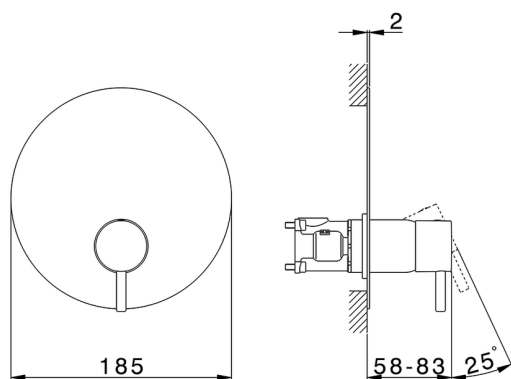

CARACTERÍSTICAS

Recambio Cartucho **ZZ97179000**

Cartucho Monomando 35 mm

Instalación **Empotrado**

Empotrado 2 **ZA00B031**

ZA00B030