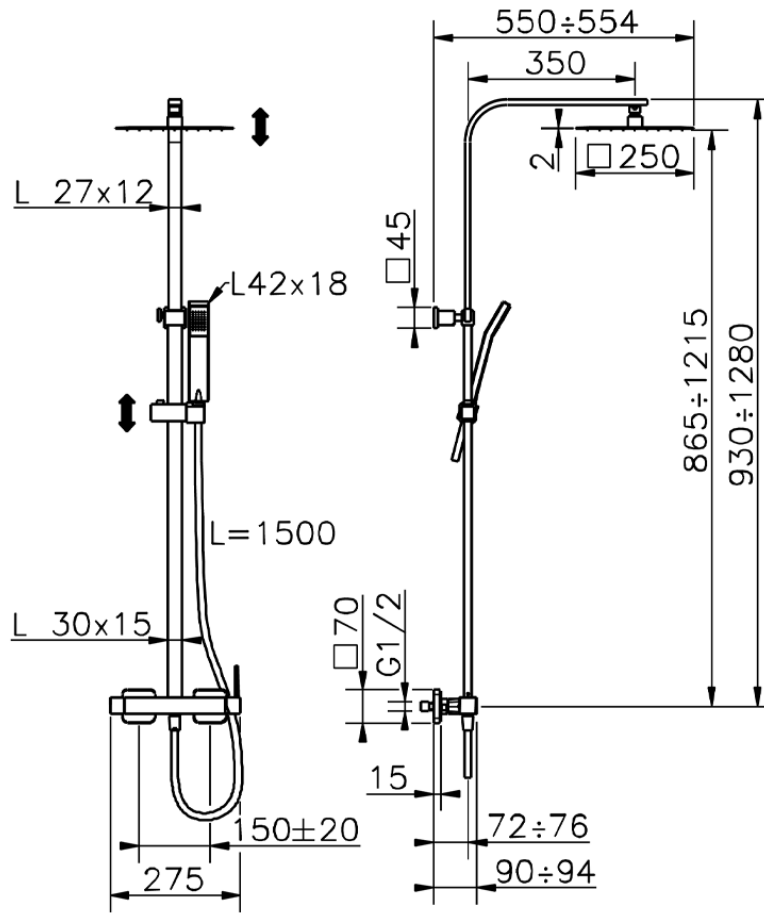

Columna monomando ducha 2 funciones COLUMNAS DUCHA_QT1R4030

QT1R4030

<https://es.cisal.it/columna-monomando-ducha-2-funciones-columnas-ducha-qt1r4030>

2025-01-15