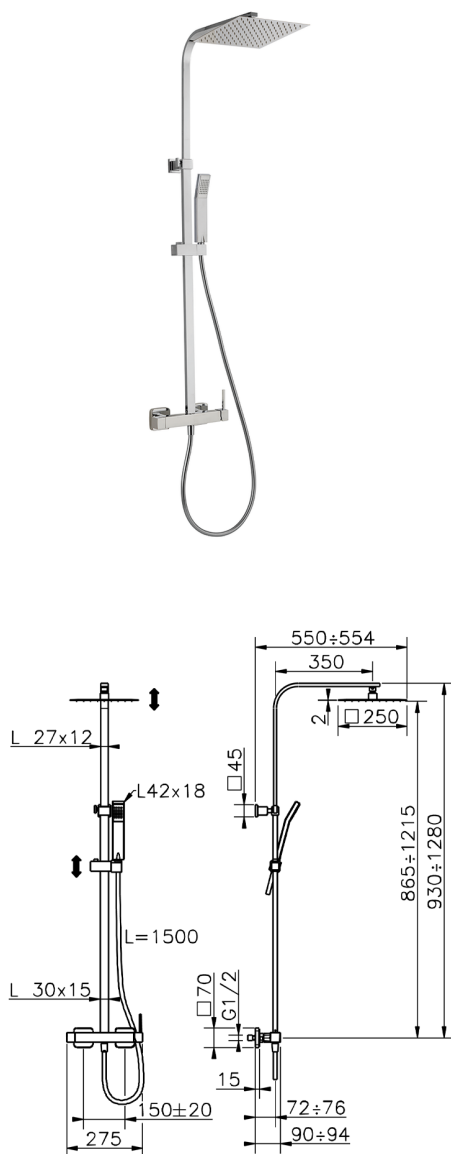

Columna monomando ducha 2 funciones COLUMNAS DUCHA_QT1R4030

MODELO **QT1R4030**

Columna monomando ducha 2 funciones,deviastop 2 salidas,columna telescópica,soporte duchita corredero,duchita una función Quad 42x18 mm de ABS,rociador cuadrado 250x250 mm es.2 mm INOX,flexible liso SILVERFLEX 150 cm

ACABADOS DISPONIBLES

21 21 Cromo

CARACTERÍSTICAS

Monomando **1**

Recambio Cartucho **ZZ94240000**

Cartucho Monomando 25 mm

2025-01-15