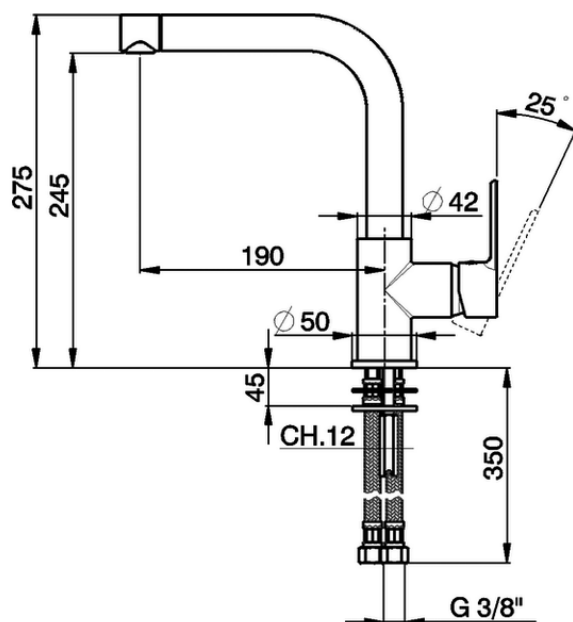

Fregadero monomando EnergySave KITCHEN_C2003535

C2003535

<https://es.cisal.it/fregadero-monomando-energysave-kitchen-c2003535>

2026-04-29