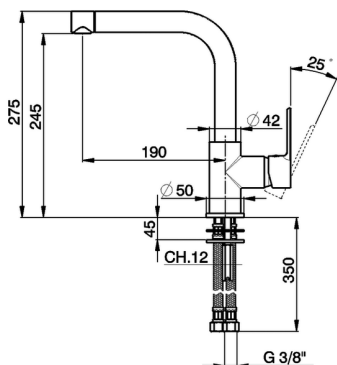

Fregadero monomando EnergySave KITCHEN_C2003535

MODELO **C2003535**

Fregadero monomando EnergySave,caño giratorio,latiguillos acero G.3/8"

ACABADOS DISPONIBLES

21 21 Cromo

CARACTERÍSTICAS

Recambio Cartucho **ZZ95409000**

Cartucho Monomando 35 mm

EcoStop

La función EcoStop limita el caudal del agua aproximadamente el 50% de la salida máxima con una leve resistencia en la maneta. Basta con empujar ligeramente más allá de la mitad del tope sólo cuando se requiera la salida máxima de agua. Esto permitirá ahorrar hasta un 50% de agua.