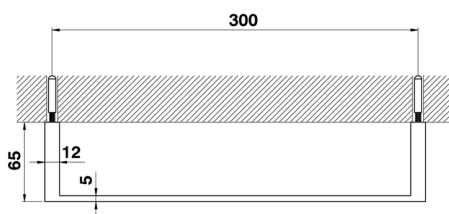

## Toallero ACCESORIOS BAÑO\_QU090104

MODELO **QU090104**

Toallero

ACABADOS DISPONIBLES

-  **21** 21 Cromo
-  **2B** 2B Niquel Brillo
-  **2F** 2F Niquel Cepillado
-  **2Q** 2Q Black Titanium
-  **40** 40 Negro Mate
-  **4Q** 4Q Blanco Mate