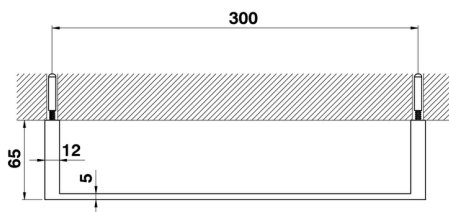

## Toallero ACCESORIOS BAÑO\_QU090104

MODELO **QU090104**

Toallero

ACABADOS DISPONIBLES

-  **21** 21 Cromo
-  **2B** 2B Niquel Brillo
-  **2F** 2F Niquel Cepillado
-  **2Q** 2Q Black Titanium
-  **40** 40 Negro Mate
-  **4Q** 4Q Blanco Mate