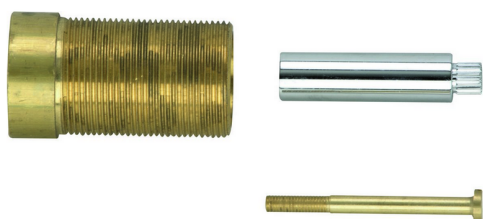

## Alargador COMPLEMENTOS\_ZA007450

MODELO **ZA007450**

Alargador, para grifería empotrada art.30

ACABADOS DISPONIBLES

**21** 21 Cromo

**24** 24 Oro

CARACTERÍSTICAS

2026-06-17