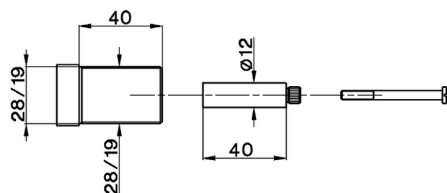

## Alargador COMPLEMENTOS\_ZA007450

MODELO **ZA007450**

Alargador, para grifería empotrada art.30

ACABADOS DISPONIBLES

**21** 21 Cromo

**24** 24 Oro

CARACTERÍSTICAS

2026-06-17