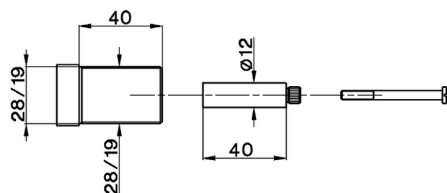

Alargador COMPLEMENTOS_ZA007450

MODELO **ZA007450**

Alargador, para grifería empotrada art.30

ACABADOS DISPONIBLES

21 21 Cromo

24 24 Oro

CARACTERÍSTICAS

2026-05-01