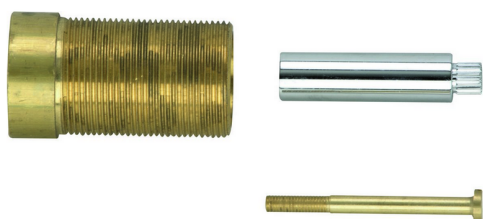

Alargador COMPLEMENTOS_ZA007450

MODELO **ZA007450**

Alargador, para grifería empotrada art.30

ACABADOS DISPONIBLES

21 21 Cromo

24 24 Oro

CARACTERÍSTICAS

2026-05-01