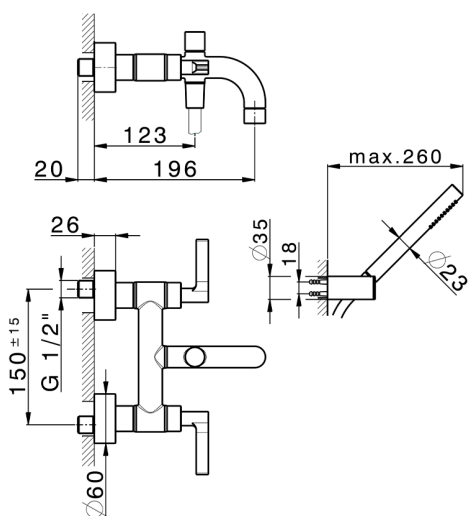

CARACTERÍSTICAS

2025-01-15