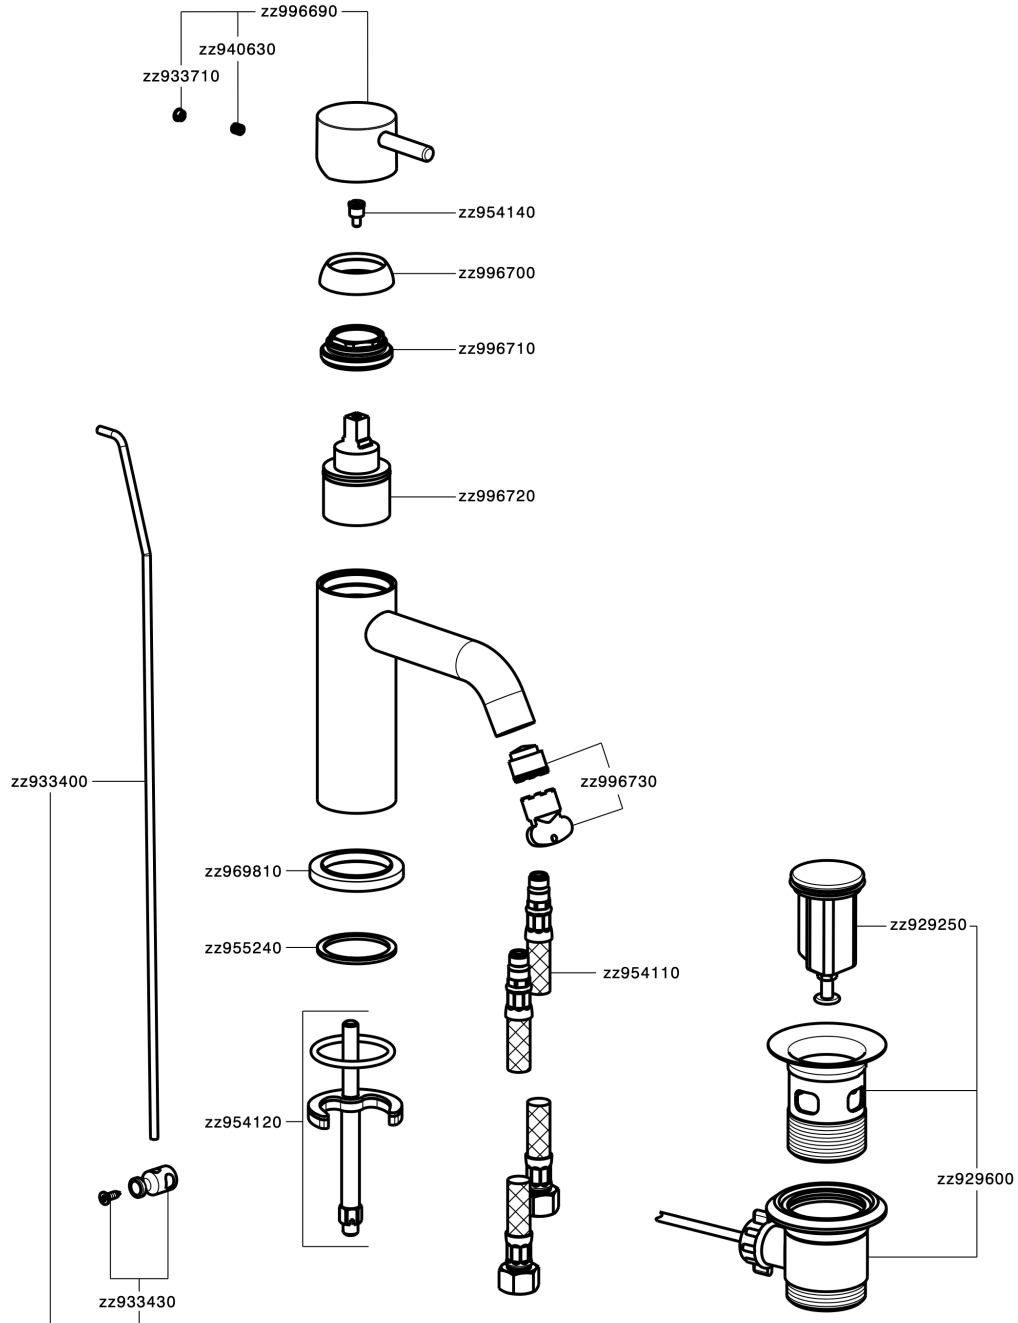

Lavabo monomando NUOVA LESS_LN000510

MODELO **LN000510**

Lavabo monomando, con desagüe automático
1"1/4, latiguillos acero G.3/8"

ACABADOS DISPONIBLES

-  **21** 21 Cromo
-  **2F** 2F Niquel Cepillado
-  **40** 40 Negro Mate
-  **4Q** 4Q Blanco Mate

CARACTERÍSTICAS

Recambio Cartucho **ZZ99672000**

Cartucho Monomando 35 mm

EcoStop

La función EcoStop limita el caudal del agua aproximadamente el 50% de la salida máxima con una leve resistencia en la maneta. Basta con empujar ligeramente más allá de la mitad del tope sólo cuando se requiera la salida máxima de agua. Esto permitirá ahorrar hasta un 50% de agua.

Lavabo monomando NUOVA LESS_LN000510

LN000510

<https://es.cisal.it/lavabo-monomando-nuova-less-ln000510>

2024-11-23