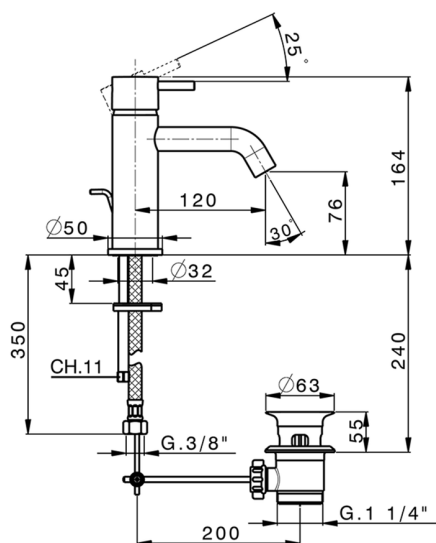

Lavabo monomando NUOVA LESS_LN000510

MODELO **LN000510**

Lavabo monomando, con desagüe automático
1"1/4, latiguillos acero G.3/8"

ACABADOS DISPONIBLES

-  **21** 21 Cromo
-  **2F** 2F Niquel Cepillado
-  **40** 40 Negro Mate
-  **4Q** 4Q Blanco Mate

CARACTERÍSTICAS

Recambio Cartucho **ZZ99672000**

Cartucho Monomando 35 mm

EcoStop

La función EcoStop limita el caudal del agua aproximadamente el 50% de la salida máxima con una leve resistencia en la maneta. Basta con empujar ligeramente más allá de la mitad del tope sólo cuando se requiera la salida máxima de agua. Esto permitirá ahorrar hasta un 50% de agua.