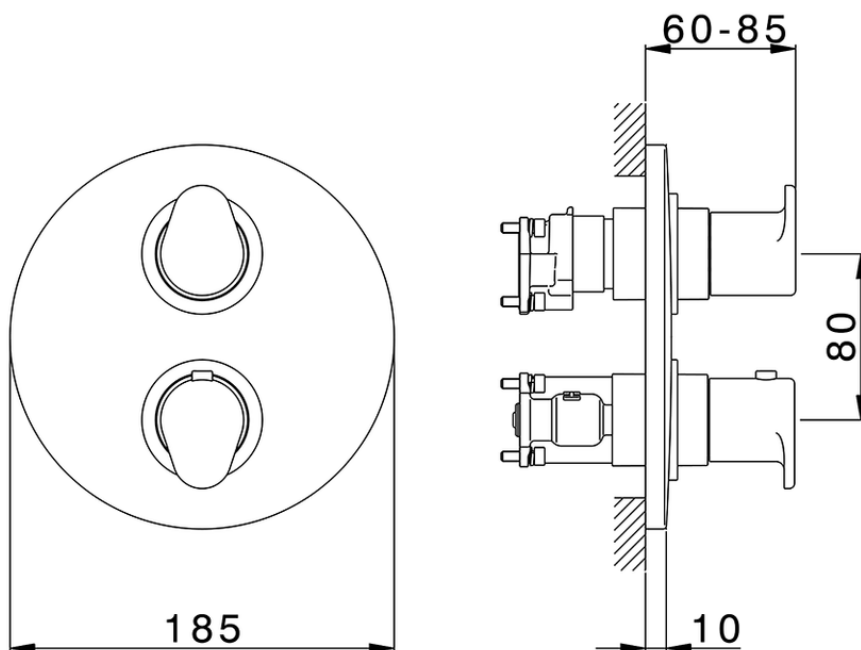

Conjunto Termostático para One-Box ALMA_A30BT030

A30BT030

<https://es.cisal.it/conjunto-termostatico-para-one-box-agma-a30bt030>

ZA00B031

<https://es.cisal.it/one-box-universal-para-empotrado-one-box-za00b031>

ZA00B030

<https://es.cisal.it/one-box-universal-para-empotrado-one-box-za00b030>

2025-01-05