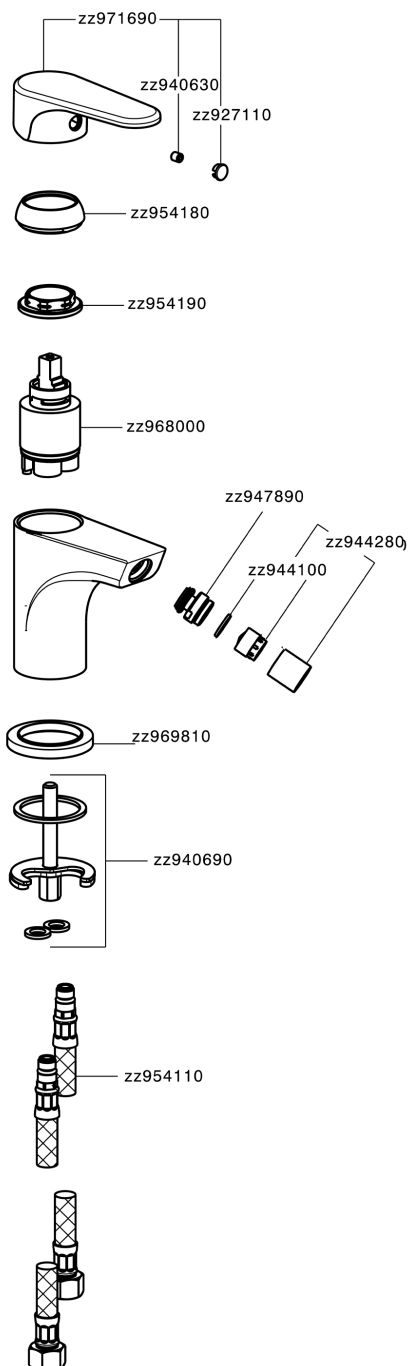

Bidé monomando EnergySave ALMA_A3000565

A3000565

<https://es.cisal.it/bide-monomando-energysave-alma-a3000565>

2025-01-05