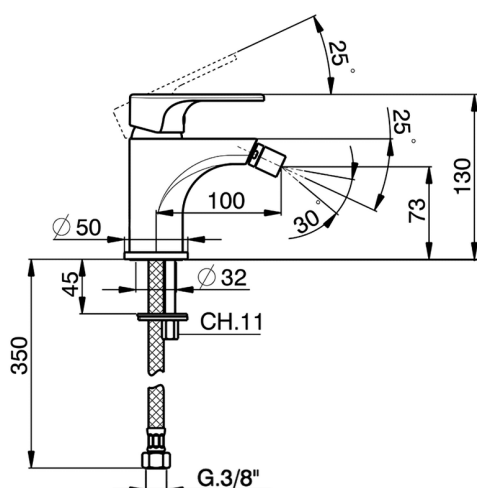

Bidé monomando EnergySave ALMA_A3000565

MODELO **A3000565**

Bidé monomando EnergySave, sin desagüe automático, latiguillos acero G.3/8"

ACABADOS DISPONIBLES

-  **21** 21 Cromo
-  **2F** 2F Niquel Cepillado
-  **40** 40 Negro Mate

CARACTERÍSTICAS

Recambio Cartucho **ZZ96800000**

Cartucho Monomando 35 mm

EcoStop

La función EcoStop limita el caudal del agua aproximadamente el 50% de la salida máxima con una leve resistencia en la maneta. Basta con empujar ligeramente más allá de la mitad del tope sólo cuando se requiera la salida máxima de agua. Esto permitirá ahorrar hasta un 50% de agua.