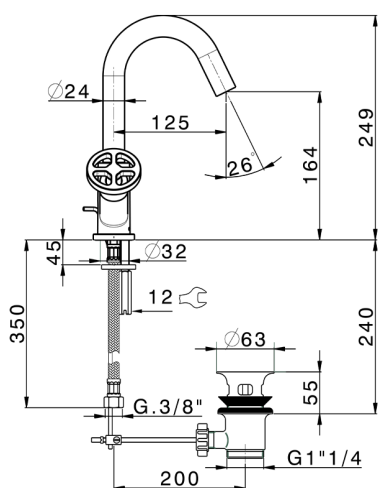

Lavabo GRACE_MN000510

MODELO **MN000510**

Lavabo, con desagüe automático 1"1/4, latiguillos acero G.3/8"

ACABADOS DISPONIBLES

-  **21** 21 Cromo
-  **2F** 2F Niquel Cepillado
-  **2W** 2W Oro Cepillado
-  **5H** 5H Dark Brass Brushed
-  **5L** 5L Brushed Black Titanium
-  **6T** 6T Cromo/Negro Mate