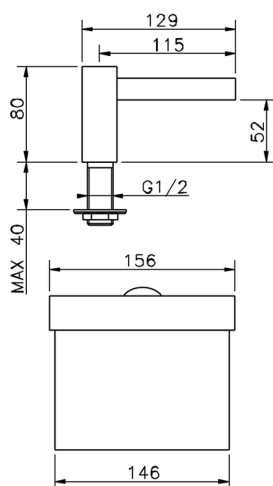

## Caño de erogación COMPLEMENTOS\_ZA002620

MODELO **ZA002620**

Caño de erogación, chorro cascada, conexión 1/2" M