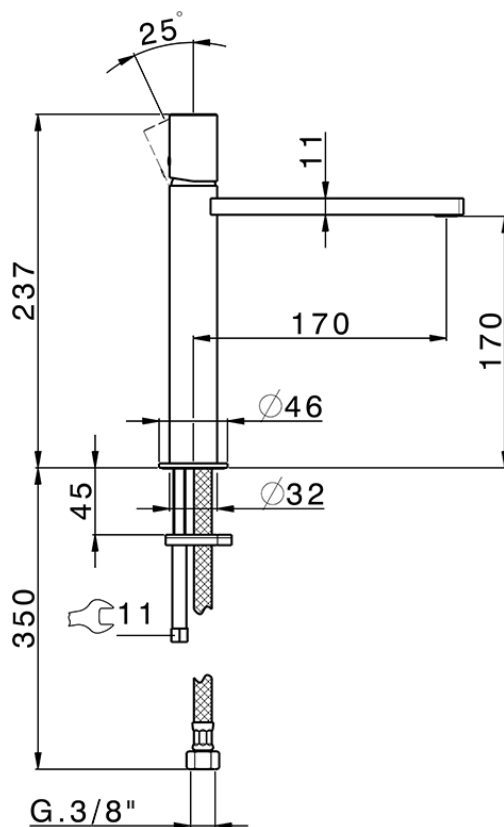

## Lavabo monomando medio SMOOTH X32\_X4001504

X4001504

<https://es.cisal.it/lavabo-monomando-medio-smooth-x32x4001504>

2024-09-16